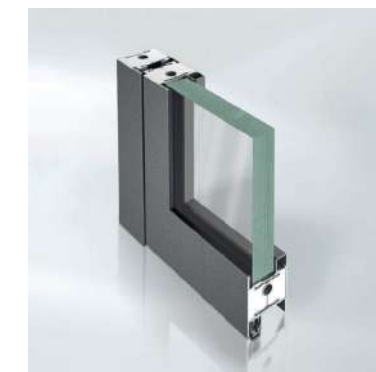

## Brandschutztüren aus Stahl

**Schüco ADS 80 FR 30**  
Schüco-Türsystem mit Bautiefe 80 mm und Feuerwiderstandsklasse 30 für vielfältigen Einsatz.

**T30/F30 Stahl**  
Die Feuerwiderstandsklasse T30/F30 gewährleistet 30 Minuten Widerstand gegen Feuer.