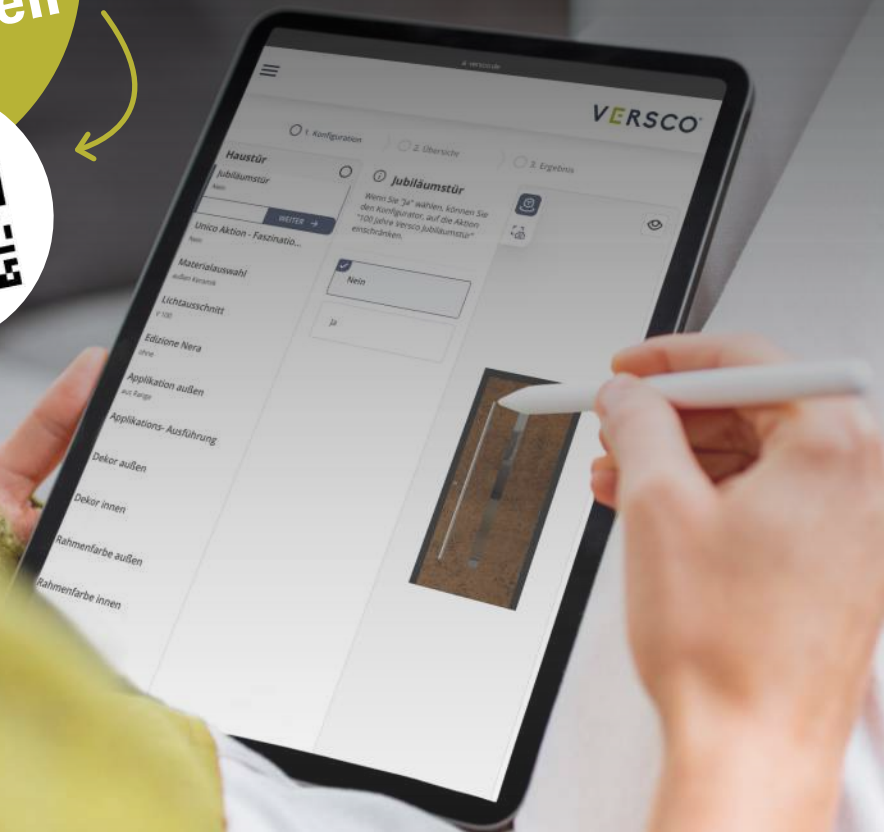

VERSCO Haustürdesigner – vielfältige Möglichkeiten!

Gestalten Sie Ihre individuelle Alu-Haustür – bequem vom Sofa aus!

Genug der theoretischen Möglichkeiten für Ihre Haustür. Jetzt geht es an die Gestaltung! Um ein realistisches Bild Ihrer zukünftigen Haustür von Versco ELEMENTICA zu erhalten, steht Ihnen auf unserer Website unser Haustürdesigner zur Verfügung. Hier haben Sie die Möglichkeit, Ihrer Kreativität freien Lauf zu lassen und Ihre individuelle Haustür ganz nach

Ihren Wünschen zusammenzustellen. Egal ob bequem vom heimischen Sofa aus oder unterwegs. Dank der integrierten Eingangsvisualisierung können Sie sehen, wie gut sich Ihre selbst gestaltete Tür in den Eingangsbereich Ihres Hauses einfügt.

VERSCO
HAUSTÜRDESIGNER

JETZT
eigene Tür
konfigurieren

Inklusive einer
BAFA-
Kaufberatung

15 %
Zuschuss

Modell V PLAN
Farbe RAL 8014 FS

Optional
2 Seitenteile und
Briefkastenanlage
Griff V 668 S-1600

Jetzt und hier: **FÖRDERUNG** für Ihre Tür

Ihre Haustür – Eingang zu Ihrem persönlichen Rückzugsort. Sie muss sowohl ästhetisch ansprechend als auch funktional sein. Die perfekte Haustür fügt sich nicht nur optisch gut in das Gesamtbild ein, sondern bietet auch einen effektiven Schutz vor Kälte und unerwünschten Besuchern – und das am besten zu einem unschlagbaren Preis.

Bei der Auswahl einer Haustür sollte besonders auf die Wärmedämmung und Sicherheit geachtet werden. Gerade für diese beiden Aspekte unterstützt der Staat Sie finanziell. Für mehr Informationen vereinbaren Sie jetzt einen Beratungstermin bei Ihrem persönlichen Fachhändler.