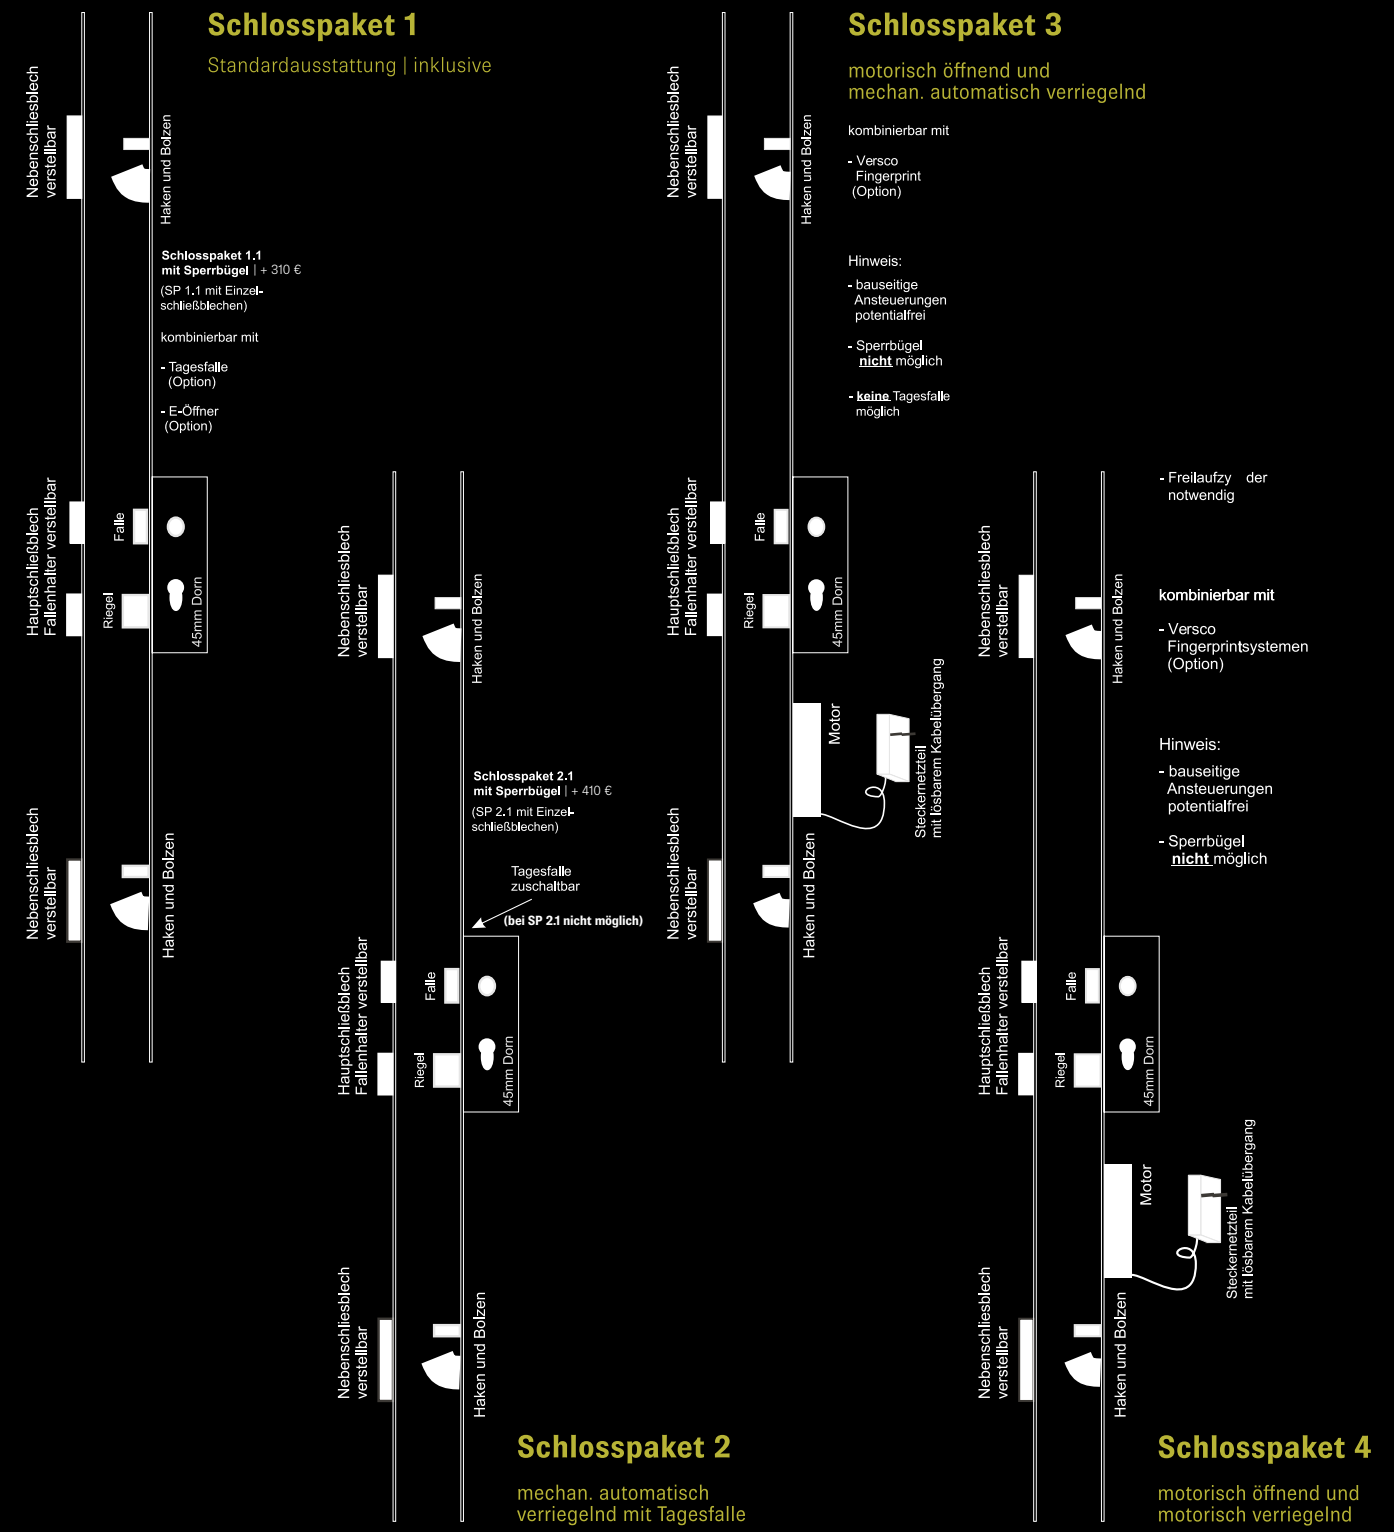

V 666 G
halbrund/eckig
auf Gehrung
V666 G-800 | 800 mm
V666 G-1200 | 1200 mm
V666 G-1600 | 1600 mm
Edelstahl
V 666 G-1600 | 1600 mm
Nero & Standardfarben

V 666 S
halbrund/eckig
mit Stürzen
V666 S-800 | 800 mm
V666 S-1200 | 1200 mm
V666 S-1600 | 1600 mm
Edelstahl

V 668 G
rund
auf Gehrung
V666 S-800 | 800 mm
V666 S-1200 | 1200 mm
V666 S-1600 | 1600 mm
Edelstahl

V 667 S
40/20
eckig
V667 S-800 | 800 mm
V667 S-1200 | 1200 mm
V667 S-1600 | 1600 mm
Edelstahl

V 666 S Quer
halbrund/eckig mit Stützen
V666 S-800 | 800 mm
Edelstahl/"Nero"

V 668 S Quer
rund, mit Stützen
V666 S-800 | 800 mm
Edelstahl

V 670 Optional: LED
Griffmulde
flächenbündig
V670 800 | 800 mm
V670 1600 | 1600 mm
Silberfarben
Hinweis: Nicht mit allen
Lichtausschnitten kombinierbar

V 670 Optional: LED
Griffmulde
flächenbündig
V670 800 | 800 mm
V670 1600 | 1600 mm
"Nero"
Hinweis: Nicht mit allen
Lichtausschnitten kombinierbar

Edelstahl   Schwarz

V 669 G
V 669 G FP NAVKOM
V 669 G FP dLine
V 680 G FP NAVKOM
V 680 G FP dLine
V 680 G NAVKOM
V 680 G dLine

1600

Unsere Griffe

Zutrittskontrollsysteme

Weitere Schlosspakete & Ausstattungsvarianten