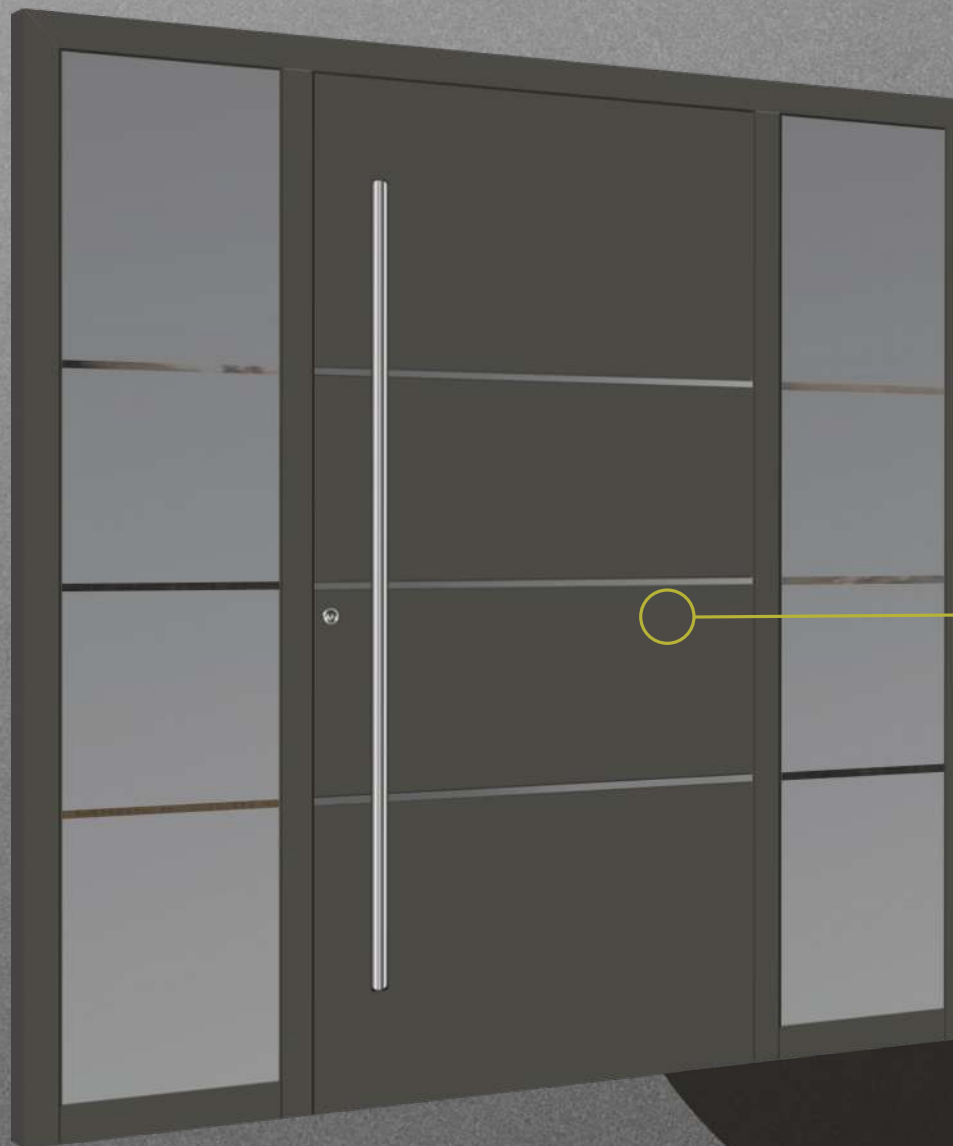

Modell Fusione V PLAN

Farbe RAL 7022 FS

Applikation

3 waagrechte Streifen

Optional

Griff V 668 S-1600

2 Seitenteile mit Aktionsglas

Matt | 3 klare Streifen

Fusione: Außen Aluminium Innen Keramik