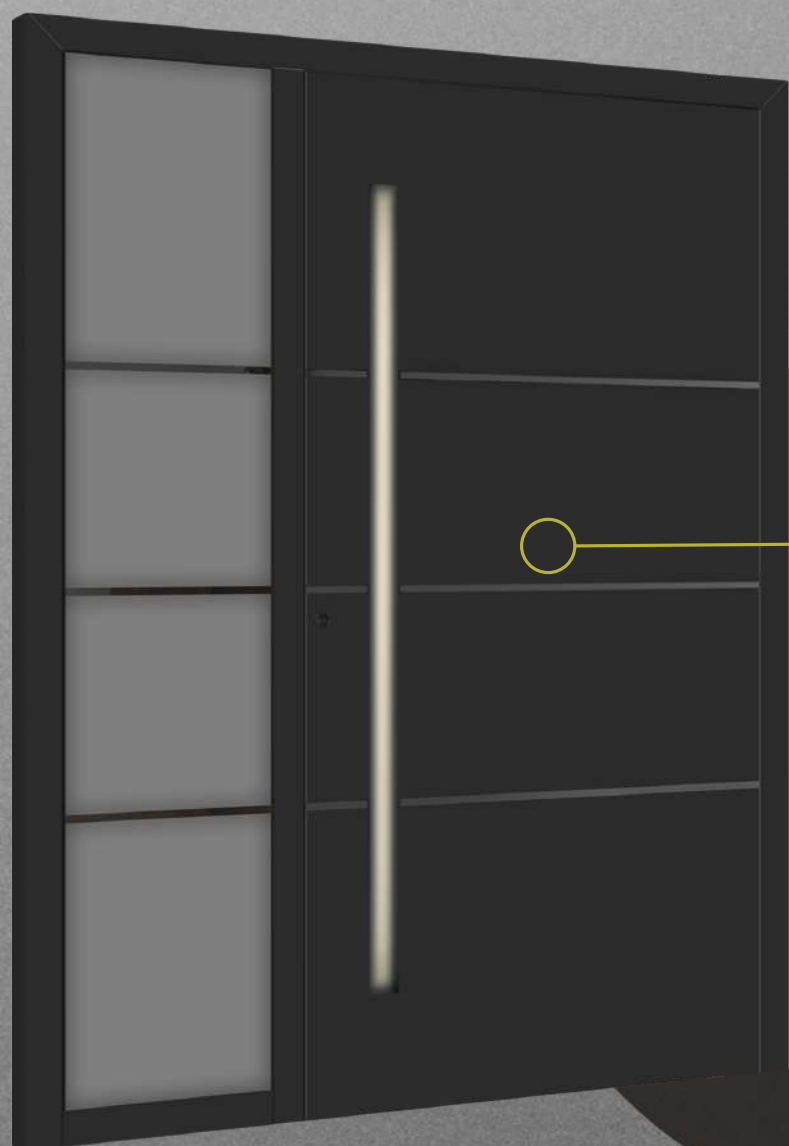

3 waagrechte Streifen

Optional

Griff V 668 S-1600

2 Seitenteile mit Aktionsglas

Matt | 3 klare Streifen

Fusione: Außen Aluminium Innen Keramik

Fusione: Außen Aluminium Innen Keramik

Modell Fusione V PLAN

Farbe Versco Nero Schwarz FS
(ähnlich RAL 9004)

Applikation

3 waagrechte Nuten

Optional

Griffmulde V 670-1600 Nero mit LED

Edizione NERA

1 Seitenteil mit Aktionsglas

Matt | 3 klare Streifen