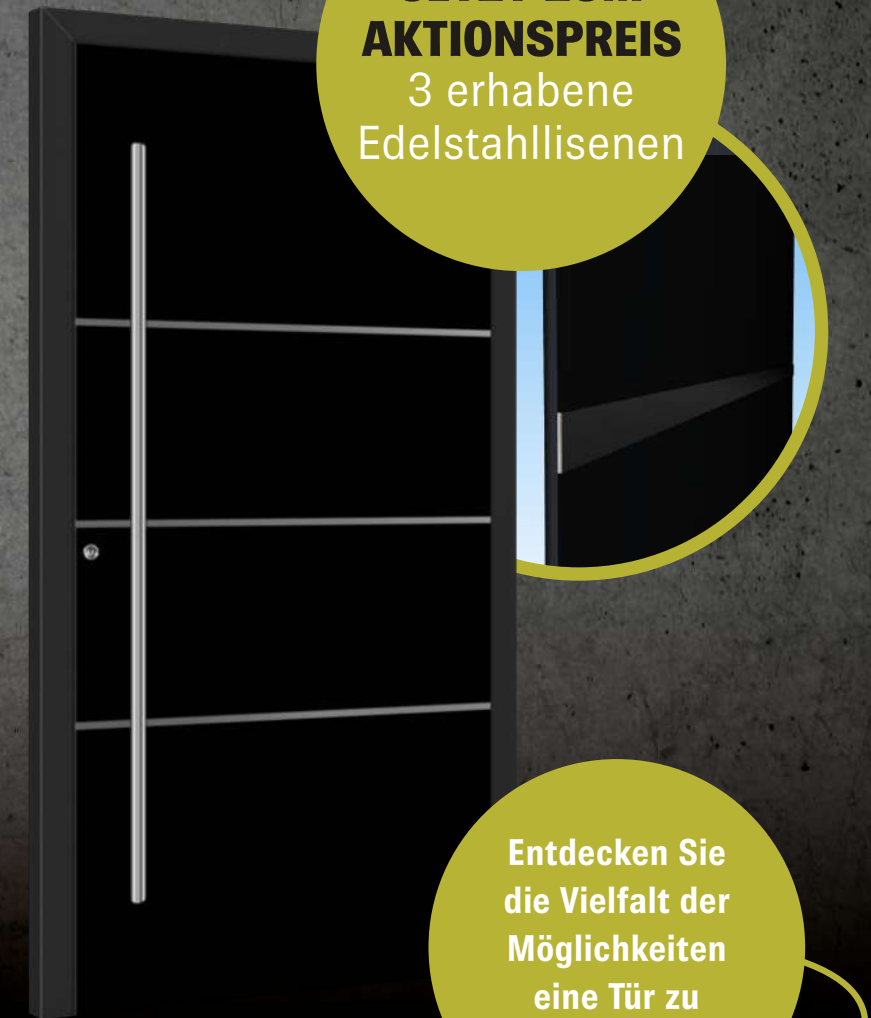

Erleben Sie eine neue Dimension der Haustür-Gestaltung!