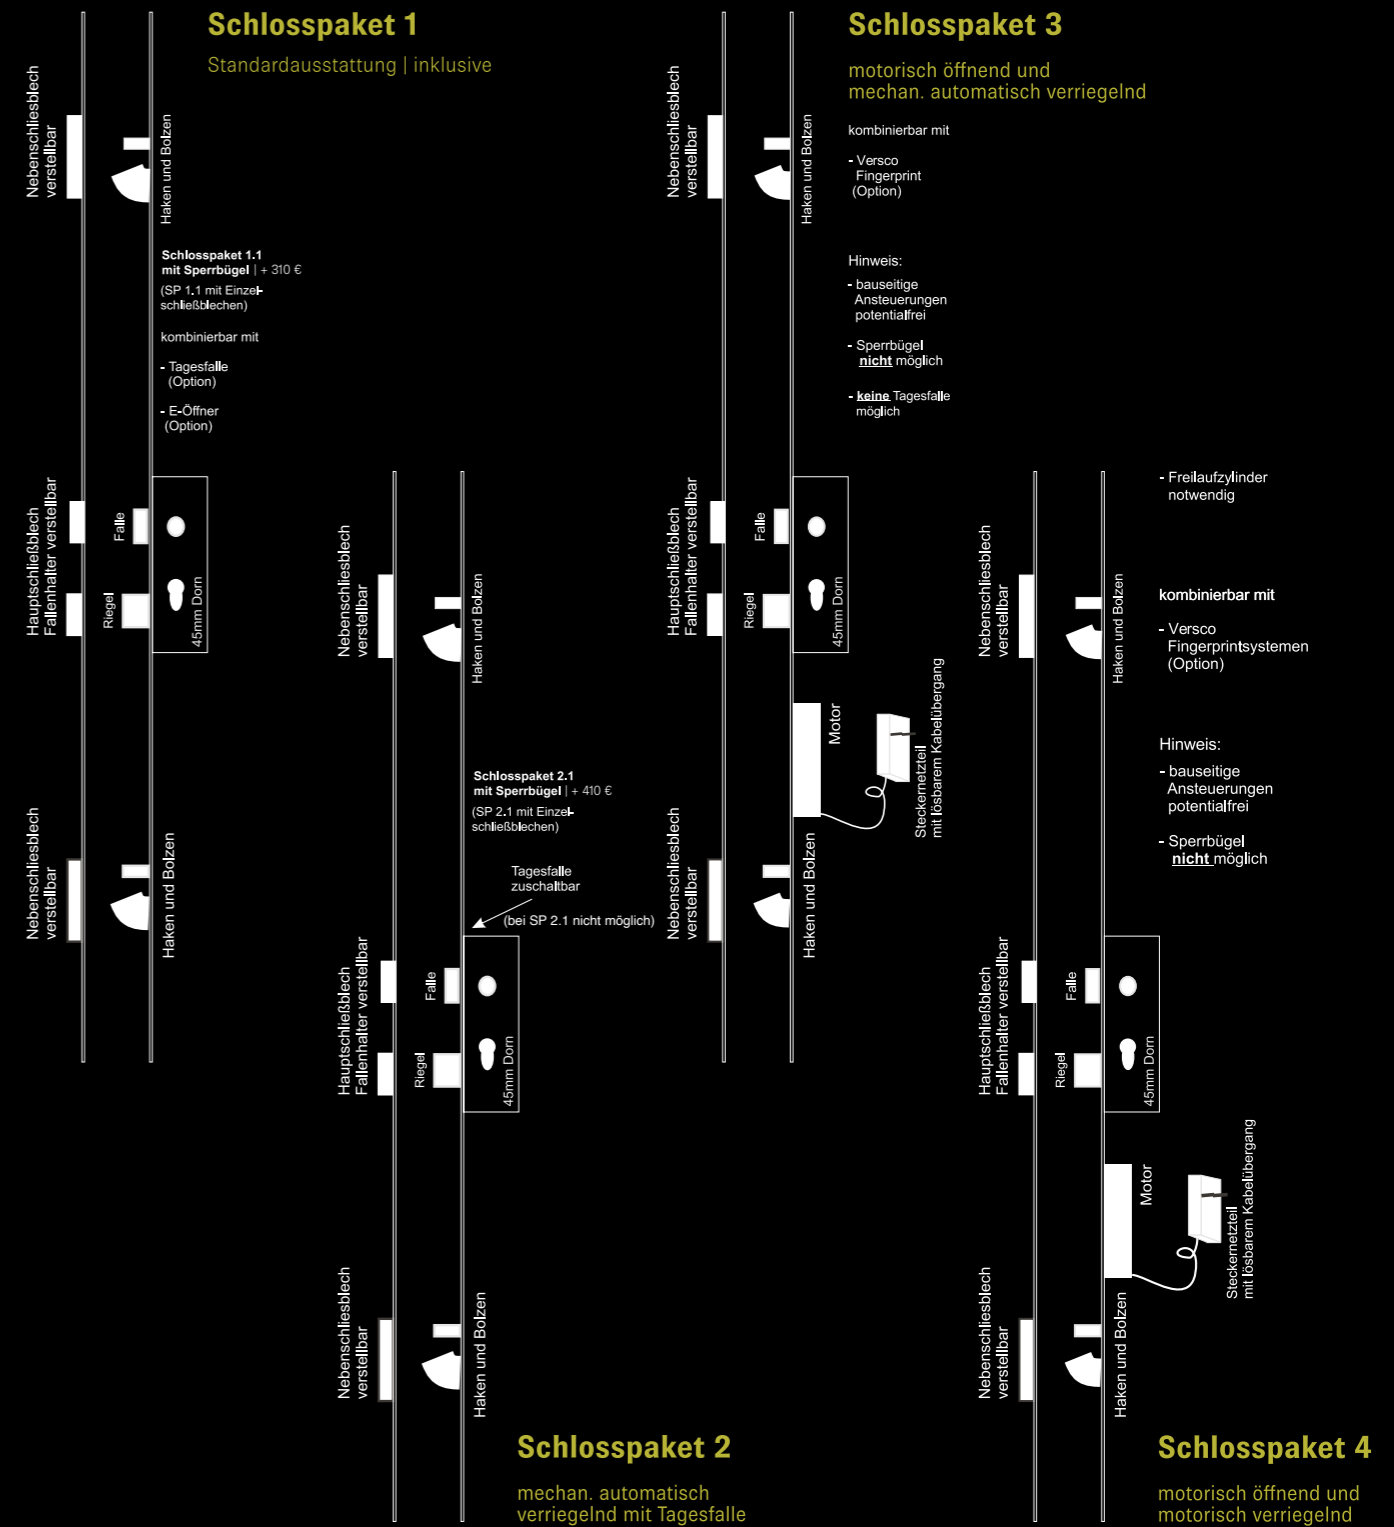

Hinweis: Nicht mit allen
Lichtausschnitten kombinierbar

Optional:
LED

Unsere Griffe

Zutrittskontrollsysteme

Weitere Schlosspakete & Ausstattungsvarianten

Made in Germany

Unsere Haustüren werden komplett in Deutschland produziert: hochwertige Handarbeit verbunden mit kurzen Lieferwegen.