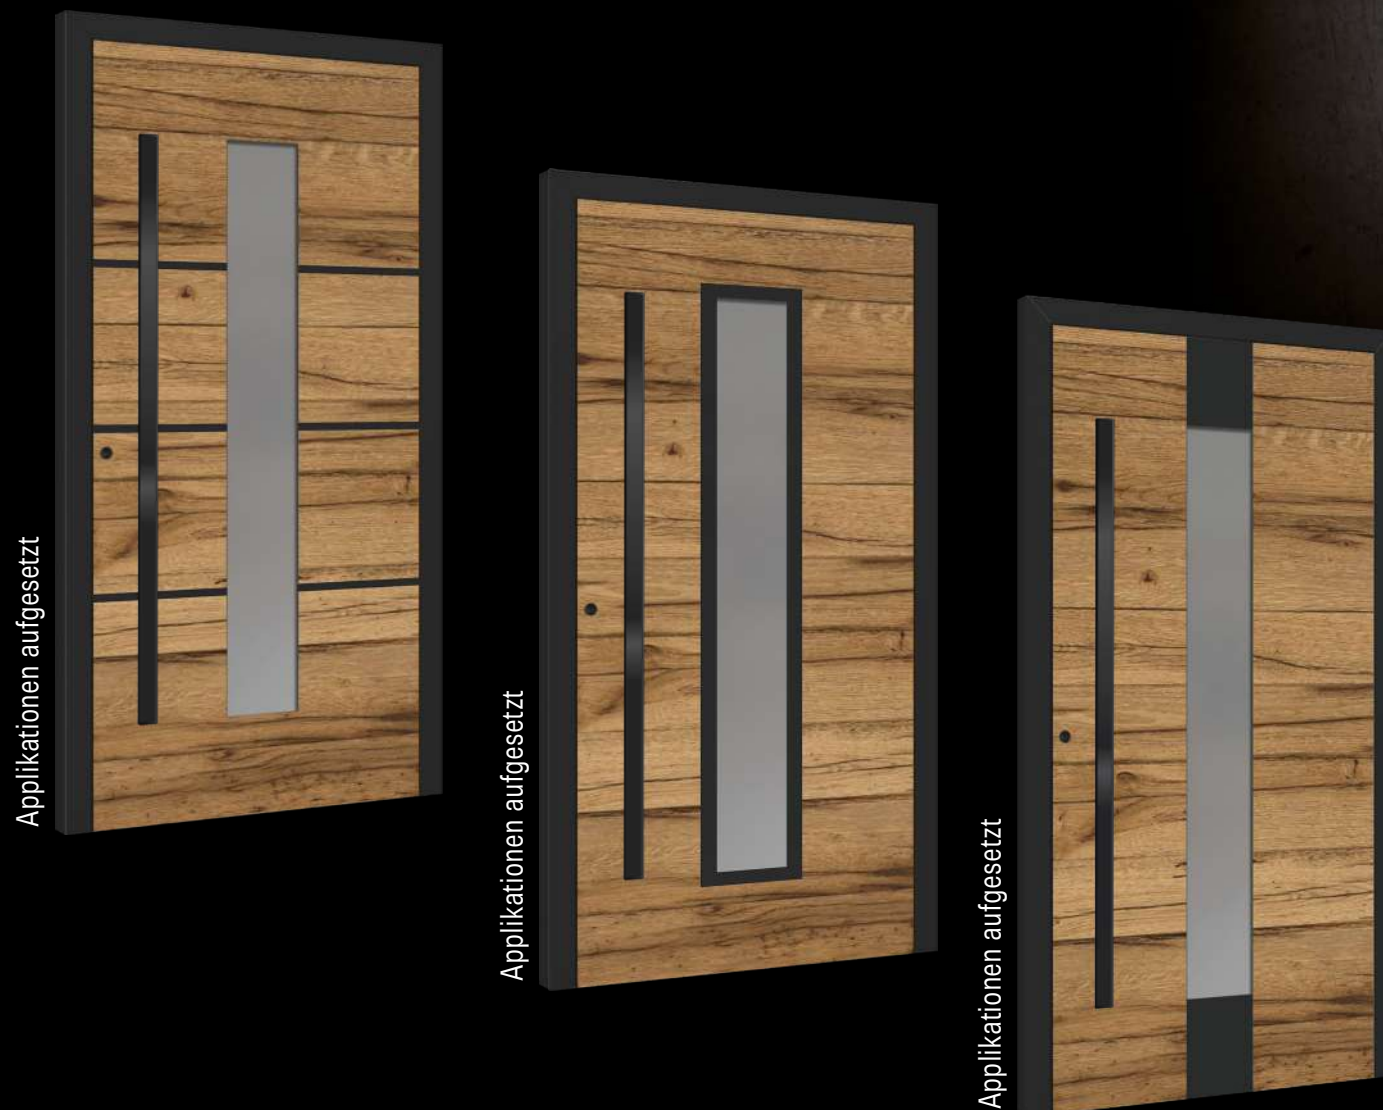

Gestalten Sie Ihre einzigartige Haustür

Applikationen – erschaffen Sie mit Ihrer Haustür einen **WOW-Effekt!**

Unsere innovativen Applikationen verleihen Ihrer Aluminium Haustür eine einzigartige Note und sorgen für einen unvergesslichen ersten Eindruck. Ob Sie sich für geradlinige, minimalistische, auffällige oder puristische Designs entscheiden – bei uns haben Sie die freie Auswahl. **Individuelle Highlights für Ihren Eingangsbereich.**