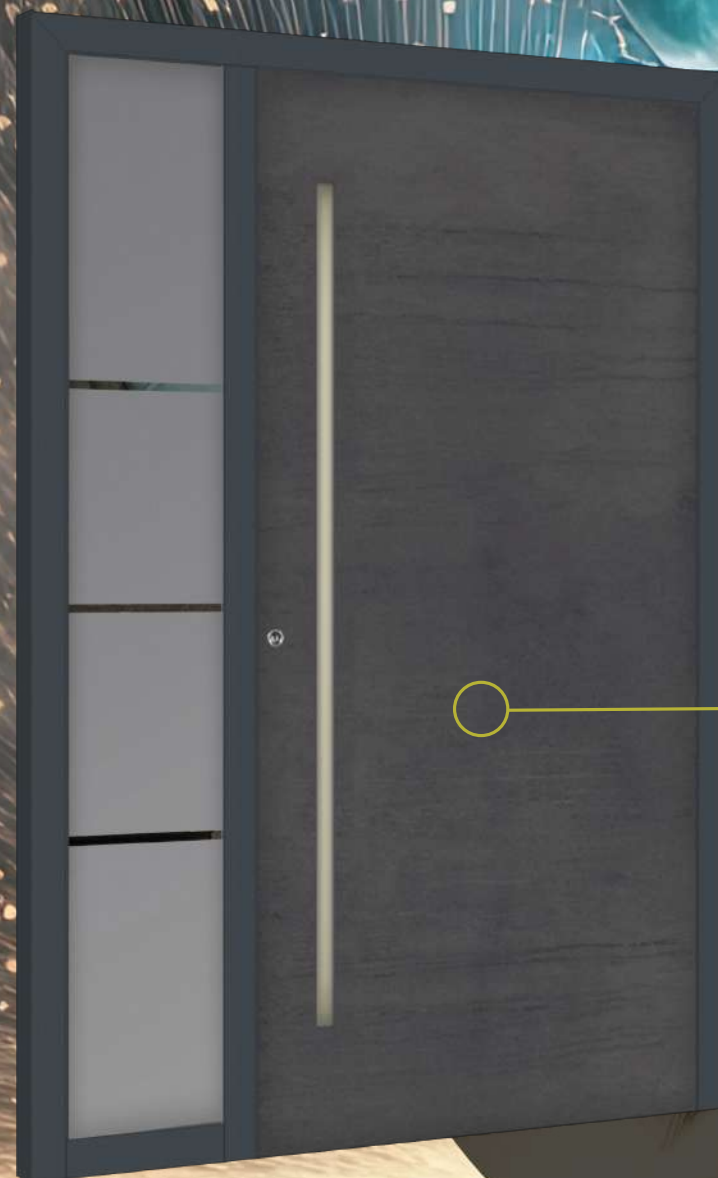

Optional

Griffmulde V 670 Nero mit LED
Edizione NERA
2 Seitenteile mit Aktionsglas
Matt | 3 klare Streifen

Dekore zum Aktionspreis

Metallico Corten

Metallico Ferro

Metallico Marone

Sieht aus wie Metall, ist aber **WETTERFESTER.**