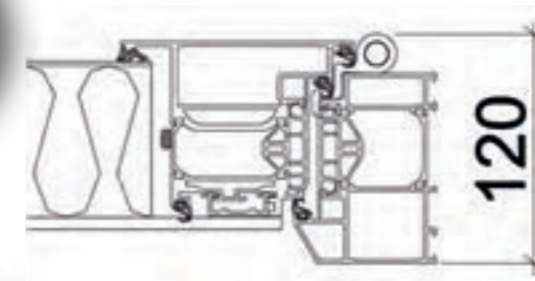

Serie: „Nobile 120“ FLÜ

120 mm – außen flächenversetzt / innen flächenversetzt
einseitig flügelüberdeckend

3 Dichtungen