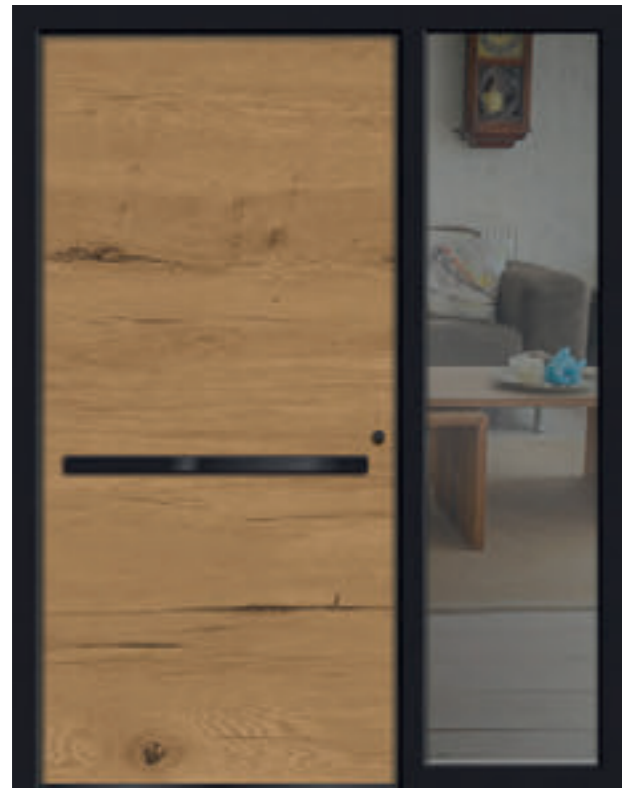

**Modell  
V100**

Seitenteil links 400 mm

Verglasung  
ISO VSG Satinato

Versco®Keramik  
Rovere Bianco

Versco®Standardfarbe  
RAL 9004

Griff  
V 666 G-1600  
„Nero“

**Modell  
V PLAN**

Seitenteil rechts 600 mm

Verglasung  
ISO VSG Klar

Versco®Keramik  
Rovere Natura

Versco®Standardfarbe  
RAL 9004

Griff  
V 666 S-800 quer  
„Nero“

**Modell  
V200**

Seitenteil links 600 mm

Verglasung  
ISO VSG Satinato

Versco®Keramik  
Rovere Scoro