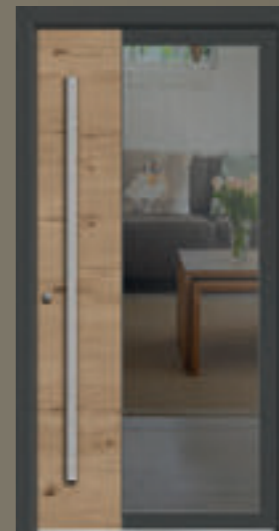

Modell
V LUMI
GLF

Applikation
Rovere Grano

Verglasung
ISO VSG Klar

Farbe
RAL 7022

Griff
V 667 S-1600