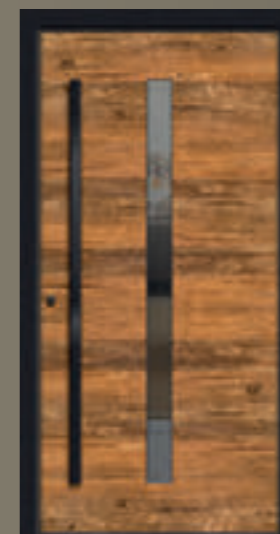

Griff  
V 666 G-1600  
„Nero“

Änderungen und Irrtümer vorbehalten. Abbildungen ähnlich.

**Modell  
V PLAN**

Versco®Echtholz  
Legno Antico Conte

Versco®Standardfarbe  
RAL 9004

Griff  
V 666 G-1600  
„Nero“