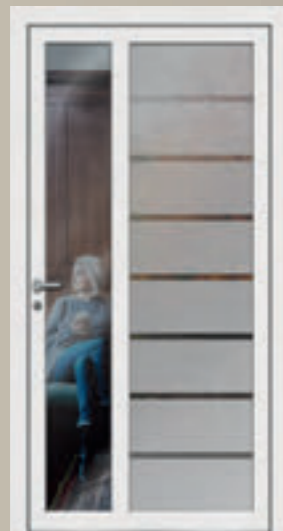

Innenansicht