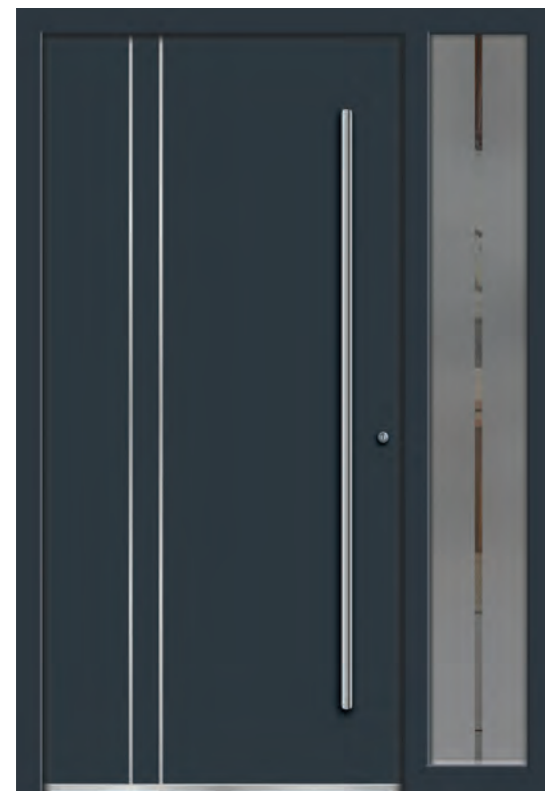

**Modell
V PLAN**

Seitenteil rechts 400 mm

Applikation
Edelstahl V-APP 9

Verglasung
ISO VSG Motivglas M21

Versco®Aluminium
RAL 7016

Versco®Standardfarbe
RAL 7016

Griff
V 668 S-1600