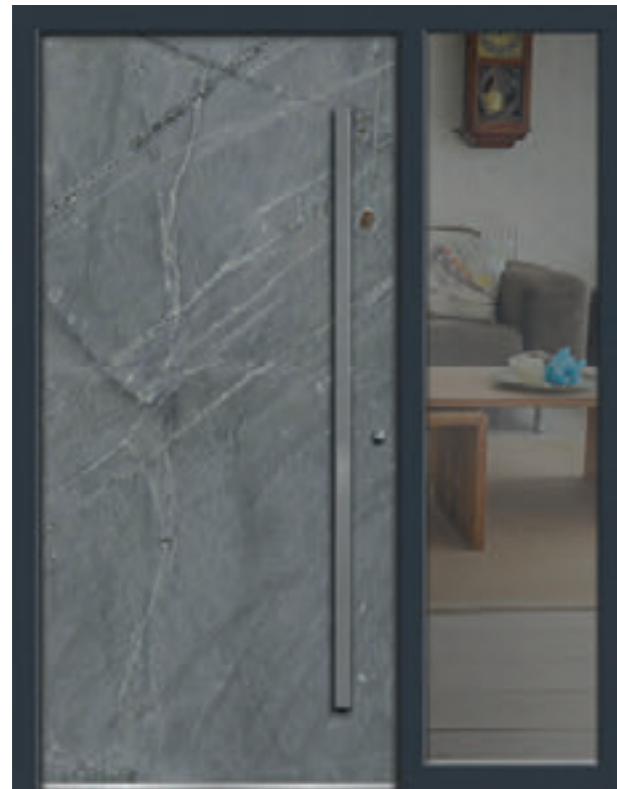

Modell
V PLAN

Seitenteil rechts 600 mm

Verglasung
ISO VSG Klar

Versco®Naturstein
Rocca Atlantic Stone

Versco®Standardfarbe
RAL 7016

Griff
V 666 G-1600

© Tobif82 – stock.adobe.com

Unikate und limitierte Kollektionen von Versco®

Fragen Sie Ihren Fachhändler!

NATURPRODUKT
jedes Dekor ein Unikat

Wichtiger Hinweis

Bitte beachten Sie, dass die abgebildeten Modelle nicht die Einzigartigkeit der individuell gefertigten Oberflächen wiedergeben können. Besuchen Sie unsere Website, um sich einen Eindruck vom echten Naturstein und Holz zu verschaffen:

www.versco.de/galerie

Modell V200

Seitenteil links 400 mm

Verglasung
ISO VSG Motivglas M13

Versco®Naturstein
Rocca Marone

Versco®Standardfarbe
RAL 7006

Griffmulde
V 670 -1600
Silber

Modell
V100

Seitenteil rechts 400 mm

Verglasung
ISO VSG Motivglas M15

Versco®Naturstein
Rocca Marone

Versco®Standardfarbe
RAL 9004

Griff
V 668 S-1600

Modell
V PLAN

Seitenteil rechts 400 mm

Verglasung
ISO VSG sandgestrahlt
mit klarer Hausnummer
und klarem Namen

Versco®Naturstein
Rocca Verde

Versco®Standardfarbe
RAL 7039

Griff
V 667 S-1600

Modell
V200

Verglasung
ISO VSG Satinato

Versco®Naturstein
Rocca Atlantic Stone

Versco®Standardfarbe
RAL 9004

Griff
V 666 G-1600
„Nero“

Änderungen und Irrtümer vorbehalten. Abbildungen ähnlich.

Modell
V100

Verglasung
ISO VSG Klar

Versco®Naturstein
Rocca Verde

Versco®Standardfarbe
RAL 9004

Griff
V 668 S-1600

Modell
V PLAN

Versco®Naturstein
Rocca Marone

Versco®Standardfarbe
RAL 8014

Griff
V 667 S-1600

Modell
V100

Verglasung
ISO VSG Klar

Versco®Naturstein
Rocca Atlantic Stone

Versco®Standardfarbe
RAL 7016

Griff
V 668 S-1600