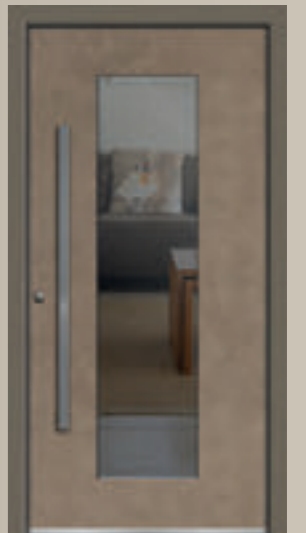

Griff  
V 667 S-1600

**Modell  
V400**

Verglasung  
ISO VSG Klar

Versco®Keramik  
Ceramica Terrazzo Crema

Versco®Standardfarbe  
RAL 7006

Griff  
V 666 G-1200

**Modell**  
**V Q4**

Seitenteil rechts 400 mm