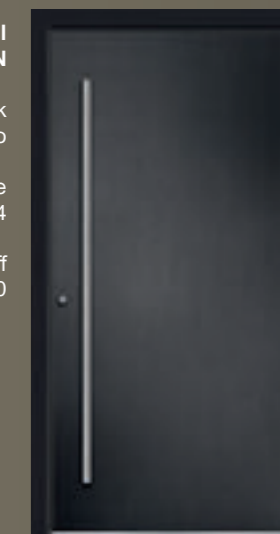

Griff  
V 666 G-1600

**Modell  
V PLAN**

Versco®Keramik  
Metallico Brillante Nero

Versco®Standardfarbe  
RAL 9004

Griff  
V 668 S-1600

**Modell  
V200**

Seitenteil rechts 600 mm

Verglasung  
ISO VSG Satinato