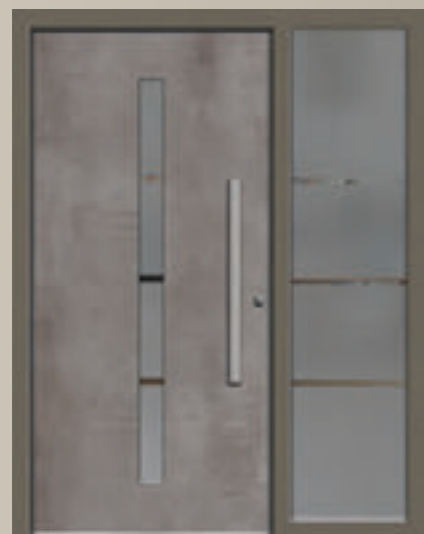

**Modell
V100**

Seitenteil links 600 mm

Verglasung
ISO VSG Klar

Versco®Keramik
Metallico Fumo Marone

Versco®Standardfarbe
RAL 9004

Griffmulde
V 670 -1600
„Nero“

**Modell
V100**

Seitenteil rechts 600 mm

Verglasung
ISO VSG Motivglas M13

Versco®Keramik
Metallico Patina

Versco®Standardfarbe
RAL 7006

Griff
V 667 S-800