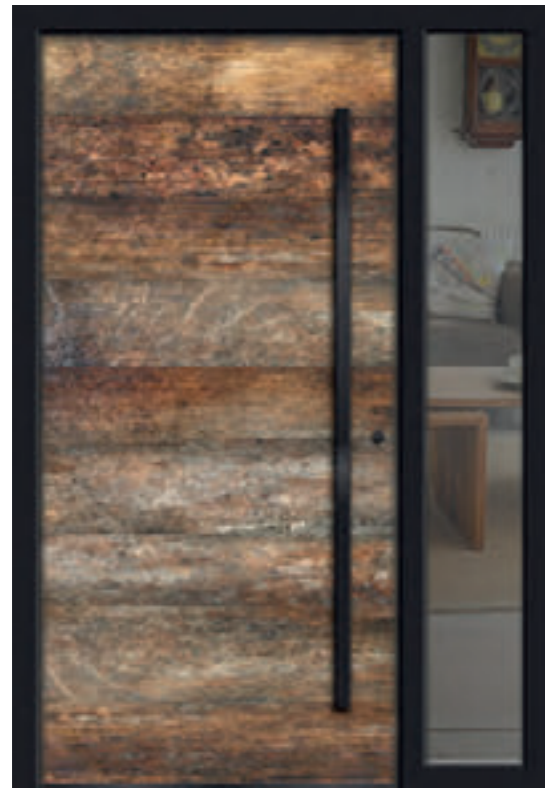

**Modell
V PLAN**

Seitenteil rechts 400 mm

Verglasung
ISO VSG Klar

Versco®Echtholz
Legno Antico Contessa

Versco®Standardfarbe
RAL 9004

Griff
V 666 G-1600
„Nero“

NATURPRODUKT
jedes Dekor ein Unikat

Wichtiger Hinweis

Bitte beachten Sie, dass die abgebildeten Modelle nicht die Einzigartigkeit der individuell gefertigten Oberflächen wiedergeben können. Besuchen Sie unsere Website, um sich einen Eindruck vom echten Naturstein und Holz zu verschaffen:

www.versco.de/galerie