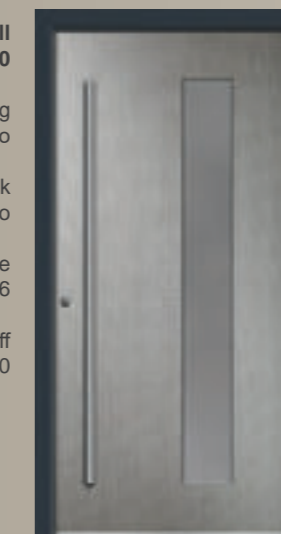

**Modell
V200**

Verglasung
ISO VSG Satinato

Versco®Keramik
Metallico Brillante Bianco

Versco®Standardfarbe
RAL 7016

Griff
V 668 S-1600