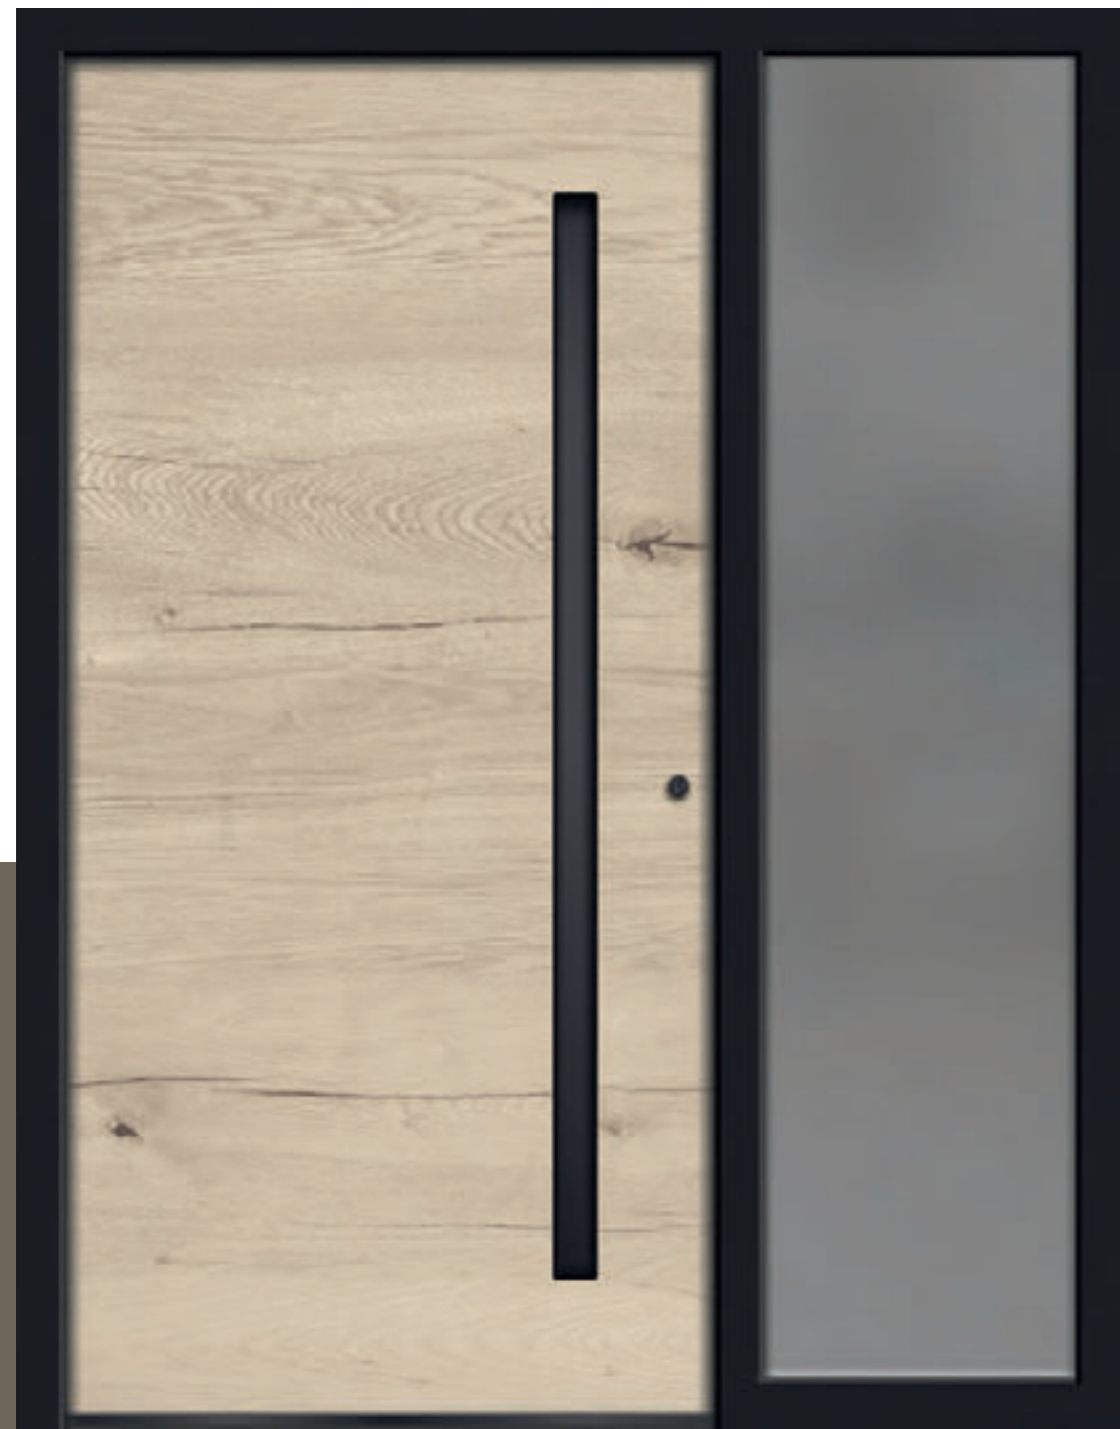

**Modell
V PLAN**

Seitenteil rechts 600 mm

Verglasung
ISO VSG Satinato

Versco®Keramik
Rovere Bianco

Versco®Standardfarbe
RAL 9004

Griffmulde
V 670 -1600
„Nero“

Änderungen und Irrtümer vorbehalten. Abbildungen ähnlich.