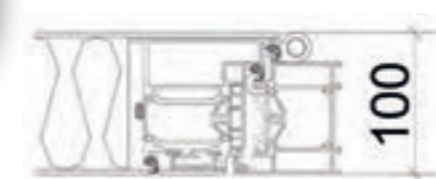

Serie: „Classic 75“ GLF

75 mm – außen flächenbündig / innen flächenbündig
Glasfalz

2 Dichtungen

Serie: „Classic 75“ FLÜ / BFLÜ**

75 mm – außen flächenbündig / innen flächenbündig
einseitig flügelüberdeckend
beidseitig flügelüberdeckend

**Classic 75 BFLÜ nur mit Alu-Deckschicht innen

2 Dichtungen

Serie: „Classic 100“ FLÜ

100 mm – außen flächenbündig / innen flächenversetzt
einseitig flügelüberdeckend

3 Dichtungen

Serie: „Classic 100“ BFLÜ

100 mm – außen flächenbündig / innen flächenversetzt
beidseitig flügelüberdeckend

3 Dichtungen