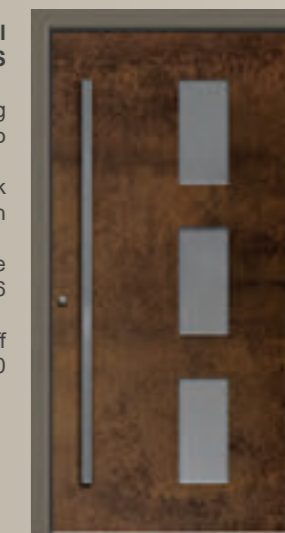

**Modell
V R3S**

Verglasung
ISO VSG Satinato

Versco®Keramik
Metallico Corten

Versco®Standardfarbe
RAL 7006

Griff
V 666 G-1600