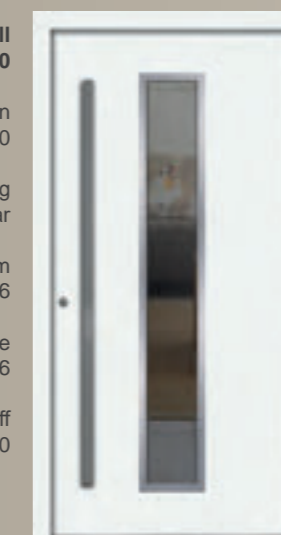

**Modell
V200**

Applikation
Edelstahl V-APP 10

Verglasung
ISO VSG Klar

Versco®Aluminium
RAL 9016

Versco®Standardfarbe
RAL 9016

Griff
V 666 S-1600