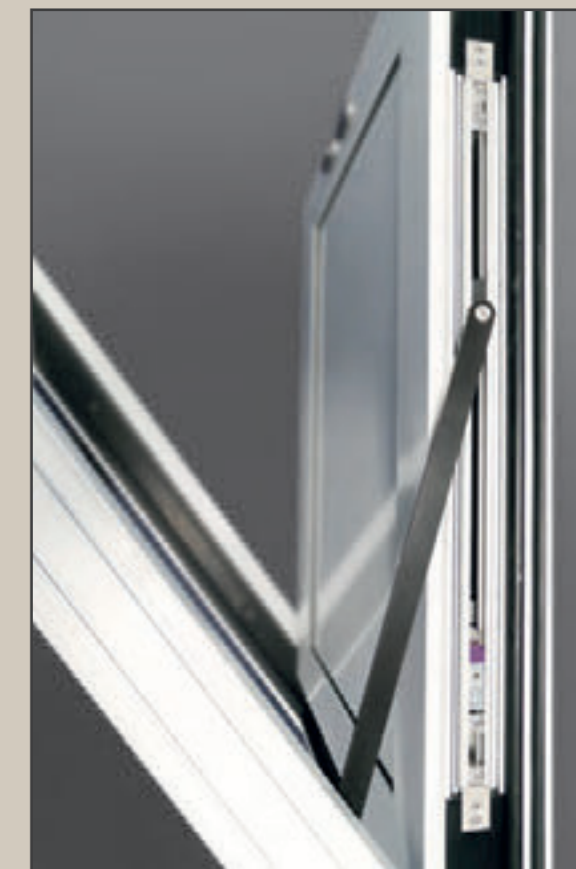

- Durch thermodynamische Ventile weitgehend unabhängig von Temperaturschwankungen
- Leichte Türbegehung durch stark abfallenden Momentenverlauf
- Hoher Schutz von Tür und Wand durch serienmäßige Öffnungsdämpfung
- Schließgeschwindigkeit, Endschlag, Öffnungsdämpfung stufenlos von vorne einstellbar
- Erfüllt die Anforderungen an barrierefreies Bauen (DIN 18040 und DIN SPEC 1104 / CEN TR 15894)
- Optionale Rastfeststellung

VERSCO OTS2

Versco®Türschließer (mit Gleitschiene und Schließverzögerung)

- **ZUSÄTZLICHE** Schließverzögerung variabel 120° - 70°, von vorne einstellbar
- **VORTEIL – einfache Begehung z.B. mit Einkaufstaschen und Kinderwagen, ohne das Ihnen die Tür sofort wieder schließt**

Die Tür schließt nach einer definierten Zeit wieder automatisch.

VERSCO OTS3

- Integriertes Close-Motion® Element
- Lösung für anspruchsvolle Türsituationen (z.B. Schleusen)
- Sicheres, geräuschfreies Schließen der Tür
- Minimierter Quetschgefahr der Finger bei schließender Tür
- Optional: Manipulationssicherung gegen ungewolltes Betätigen

VERSCO ITS4

- Schließgeschwindigkeit und Endschlag über Regulierventile im eingebauten Zustand einstellbar
- Schließkraft im eingebauten Zustand stufenlos einstellbar
- Thermodynamische Ventile für konstante Geschwindigkeiten weitgehend unabhängig von Temperaturschwankungen
- Leichte Türbegehung durch stark abfallenden Momentenverlauf
- Erfüllt die Anforderungen an barrierefreies Bauen (DIN 18040 und DIN SPEC 1104 / CEN TR 15894)
- Öffnungswinkel bis ca. 120°
- Optionale Rastfeststellung