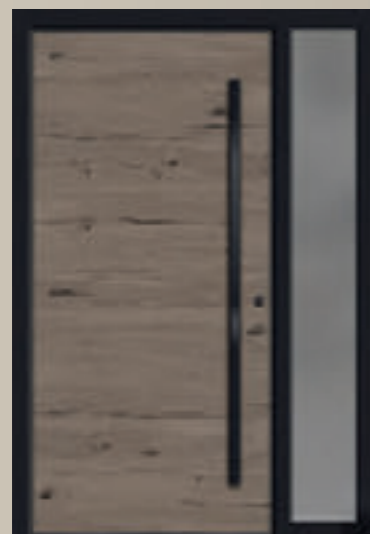

**Modell
V PLAN**

Seitenteil links 600 mm
mit Briefkastenanlage

Verglasung
ISO VSG Satinato

Versco®Keramik
Rovere Bianco

Versco®Standardfarbe
RAL 9004

Griff
V 666 G-1600
„Nero“

**Modell
V PLAN**

Seitenteil rechts 400 mm

Verglasung
ISO VSG Satinato

Versco®Keramik
Rovere Scoro

Versco®Standardfarbe
RAL 9004

Griff
V 666 G-1600
„Nero“