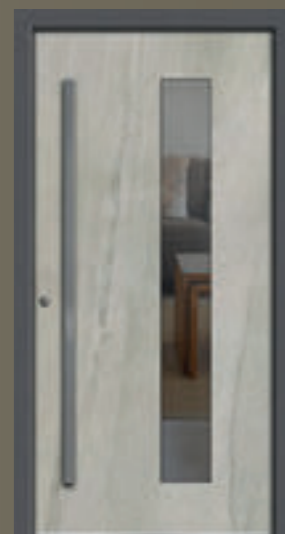

Modell V200

Verglasung
ISO VSG Klar

Versco®Keramik
Ceramica Marmor

Versco®Standardfarbe
DB 703

Griff
V 666 G-1600