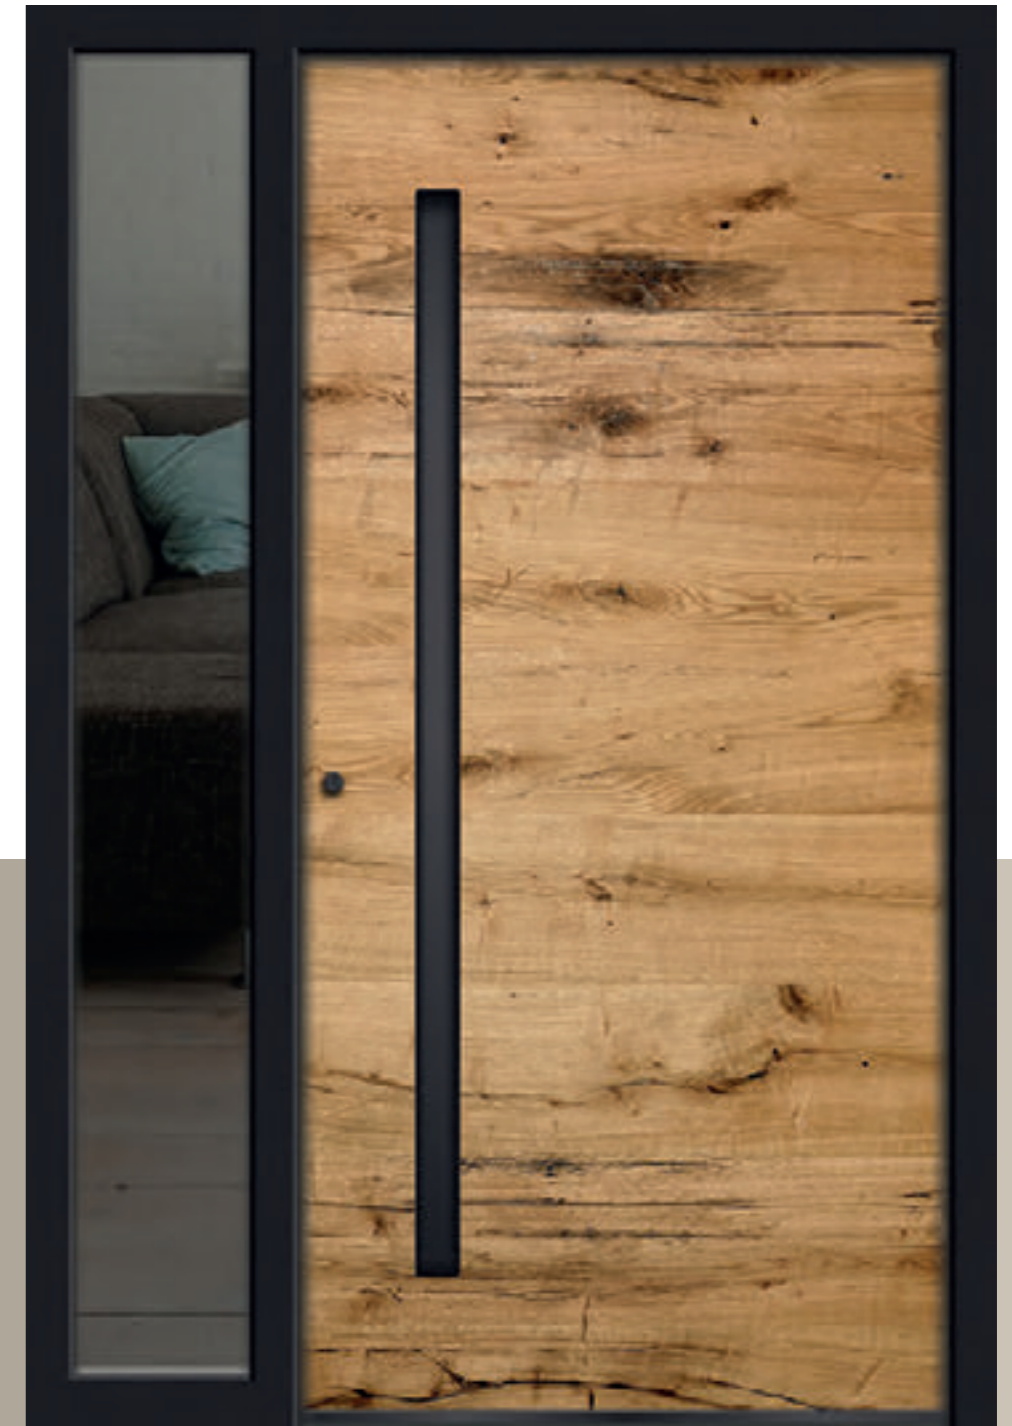

Modell  
V PLAN

Seitenteil links 400 mm

Verglasung  
ISO VSG Klar

Versco®Echtholz  
Legno Antico Natura Olio

Versco®Standardfarbe  
RAL 9004

Griffmulde  
V 670 -1600  
„Nero“

ECHTHOLZ

**Modell  
V PLAN**