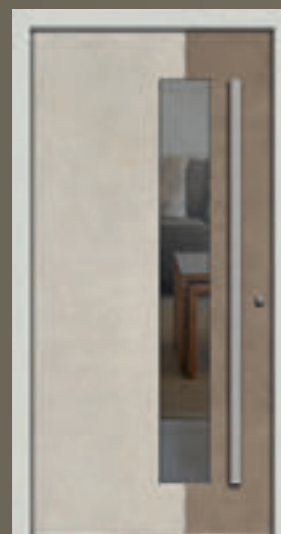

**Modell
Combinazione
V PLAN S**

Seitenteil links 600 mm

Applikation
Edelstahl

Verglasung
ISO VSG Motivglas M13

Versco®Keramik
Metallico Seta Oro
Metallico Seta Marone

Versco®Standardfarbe
RAL 8014

Griff
V 667 S-1600

**Modell
Combinazione
V200S**

Applikation
Edelstahl

Verglasung
ISO VSG Klar

Versco®Keramik
Ceramica Terrazzo Bianco
Ceramica Terrazzo Crema

Versco®Standardfarbe
RAL 9002

Griff
V 667 S-1600