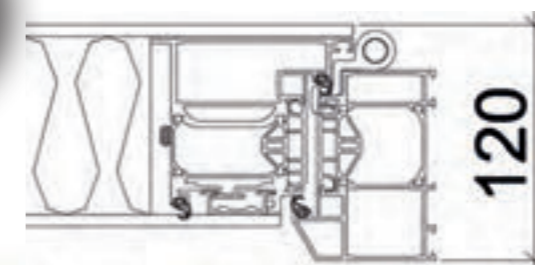

Serie: „Nobile 120“ BFLÜ

120 mm – außen flächenversetzt / innen flächenversetzt
beidseitig flügelüberdeckend

3 Dichtungen