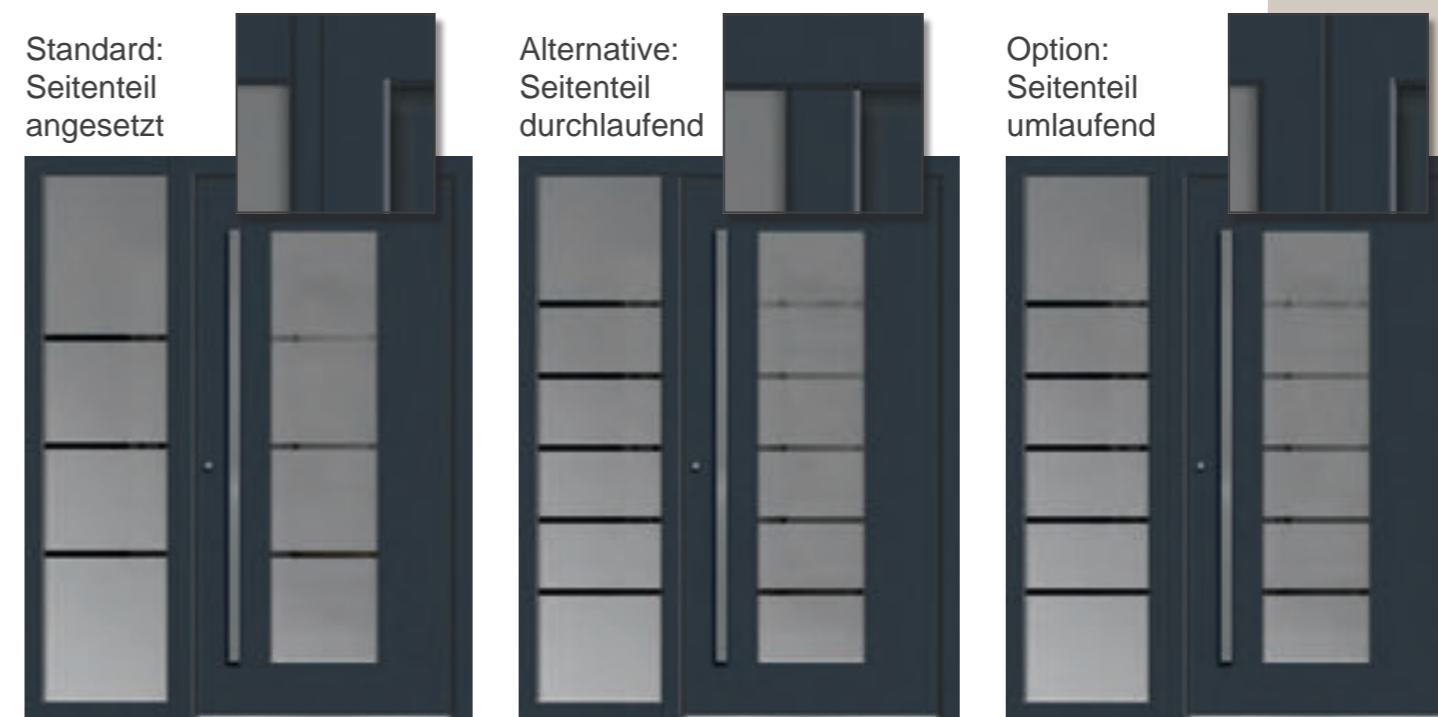

Standard:
Seitenteil
angesetzt

Alternative:
Seitenteil
durchlaufend

Option:
Seitenteil
umlaufend

sandgestrahlt
mit Motivglas M13

sandgestrahlt
mit Motivglas M15

FÜLLUNG

LICHTAUSSCHNITTE

Die Abbildungen zeigen zwei verschiedene Ausführungen der Seitenteilanschlüsse. In der Standardausführung ist das Seitenteil angesetzt: eine sehr flexible und eigens für dieses System entwickelte Seitenteilvariante.

Alternativ können Sie sich für den klassischen durchgehenden Rahmen mit einer Pfostenkonstruktion entscheiden.

Selbstverständlich ist auch die Kombination von unterschiedlichen Seitenteilgrößen und Glasdekoren möglich.

VA-Applikationen

Haustüren sind auf Wunsch zudem mit erhabenen VA-Applikationen möglich. Vertiefungen oder Nuten sind nur für Aluminium-Haustüren realisierbar.