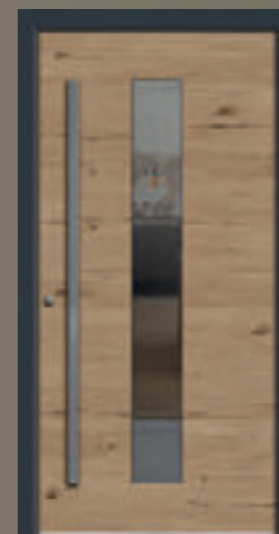

Versco®Keramik  
Rovere Bianco

Versco®Standardfarbe  
RAL 9002

Griff  
V 668 S-1600

**Modell  
V200**

Verglasung  
ISO VSG Klar

Versco®Keramik  
Rovere Grano

Versco®Standardfarbe  
RAL 7016

Griff  
V 666 S-1600