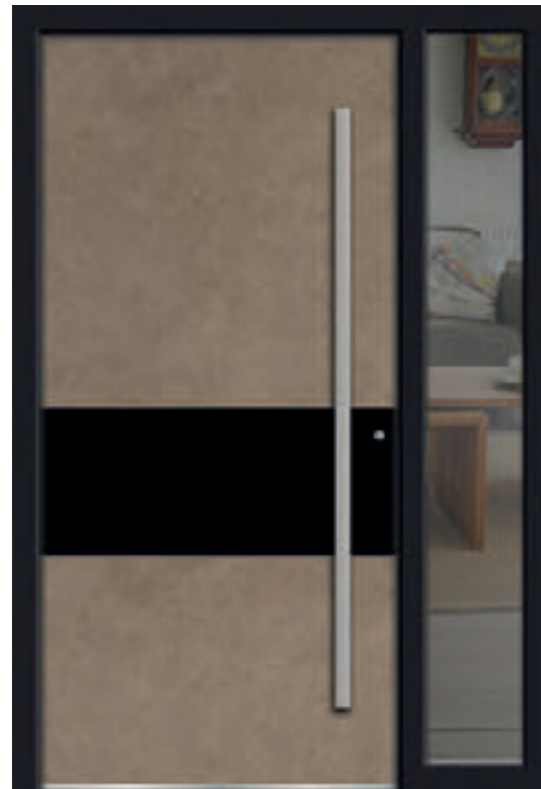

**Modell
Combinazione
V PLAN W1**

Seitenteil rechts 400 mm

Applikation
Edelstahl

Verglasung
ISO VSG Klar

Versco®Keramik
Ceramica Terrazzo Crema
Ceramica Nero

Versco®Standardfarbe
RAL 9004

Griff
V 667 G-1600