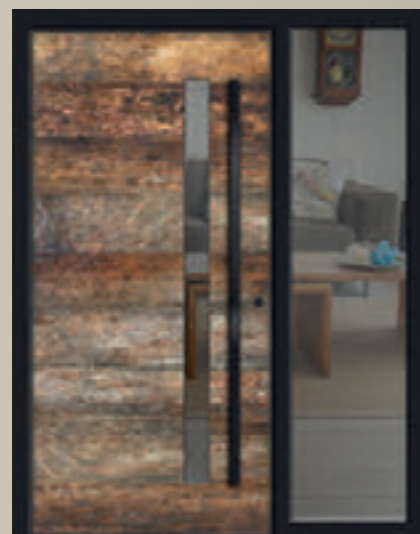

Griff  
V 666 G-1600  
„Nero“

**Modell  
V100**

Seitenteil rechts 600 mm

Verglasung  
ISO VSG Klar

Versco®Echtholz  
Legno Antico Contessa

Versco®Standardfarbe  
RAL 9004

Griff  
V 666 G-1600  
„Nero“

**Modell  
V100**