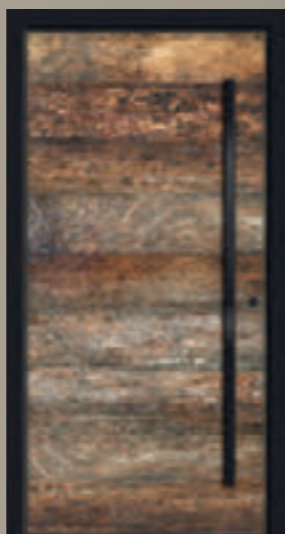

**Modell
V PLAN**

Versco®Echtholz
Legno Antico Contessa

Versco®Standardfarbe
RAL 9004

Griff
V 666 G-1600
„Nero“

Änderungen und Irrtümer vorbehalten. Abbildungen ähnlich.