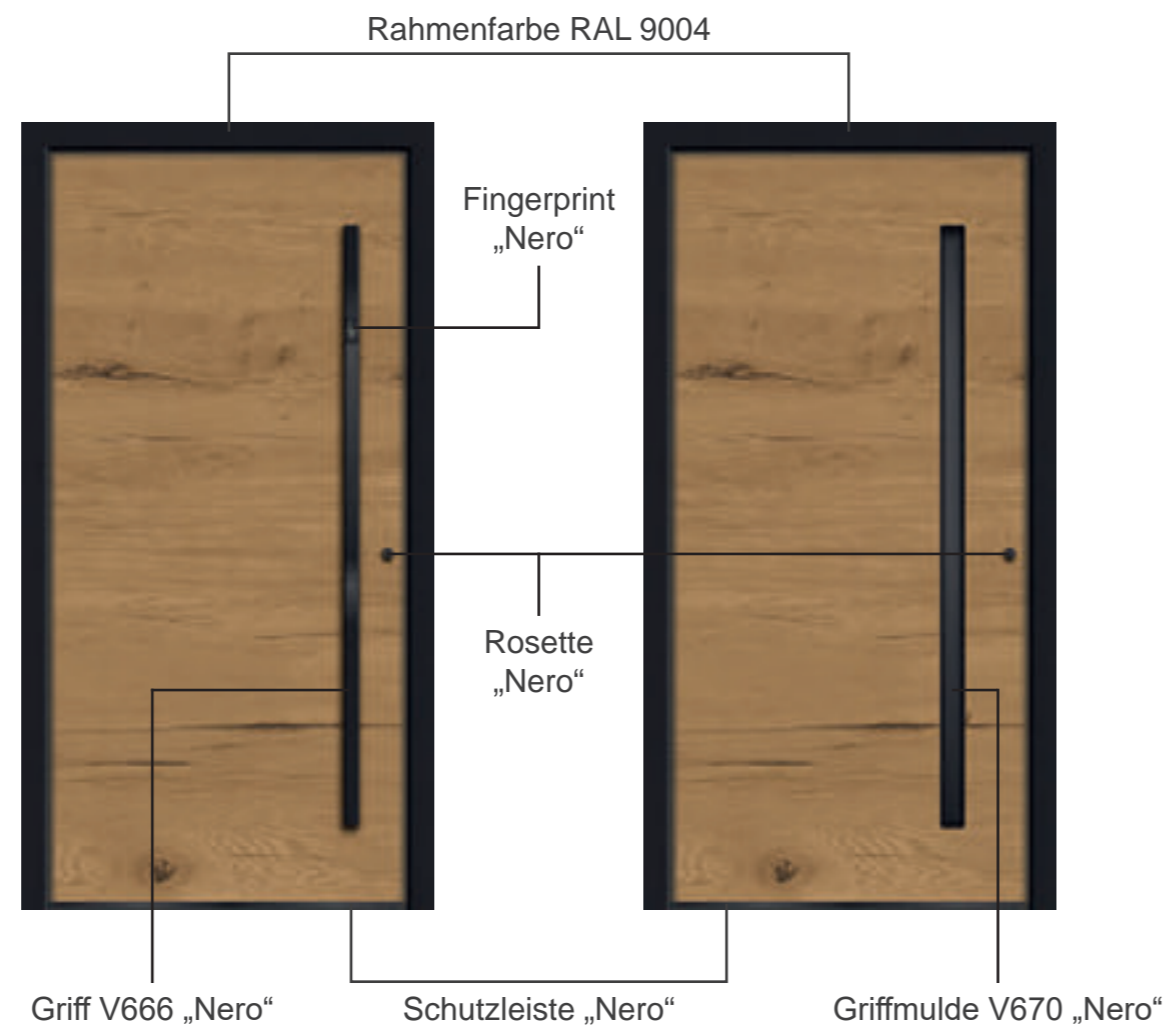

ZUBEHÖR

"EDIZIONE NERA"

Sonderedition in edlem Schwarz

Für eine besonders eindrucksvolle Optik bieten wir Ihnen ab sofort ausgewählte Griffe in Schwarz an. Selbst Rosette, Trittleiste und Innendrücker kommen auf Wunsch ganz in Schwarz daher.

Modell V PLAN
Versco®Keramik Rovere Natura

Änderungen und Irrtümer vorbehalten. Abbildungen ähnlich.