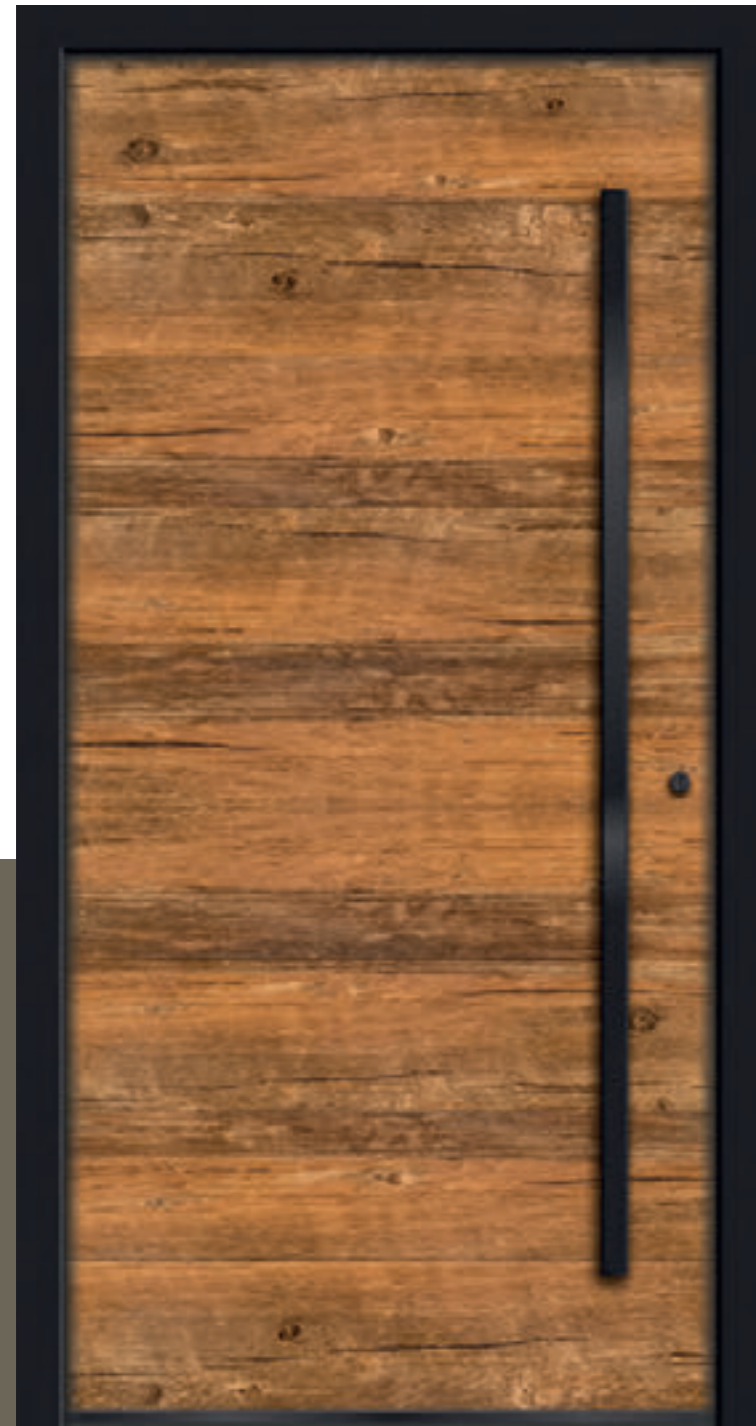

**Modell
V PLAN**

Versco®Echtholz
Legno Antico Conte

Versco®Standardfarbe
RAL 9004

Griff
V 666 G-1600
„Nero“

NATURPRODUKT
jedes Dekor ein Unikat

Abgelagerte Eichen aus dem Forst der Grafen zu Solms-Laubach sind die Basis für die in meisterlicher deutscher Handwerkskunst geschaffenen Echtholz Oberflächen. Zusammen mit der innovativen Versco® *Quattro Elementi* Haustürserie wird Ihr persönliches Unikat gefertigt.

Ein Naturprodukt – Ein Meisterstück