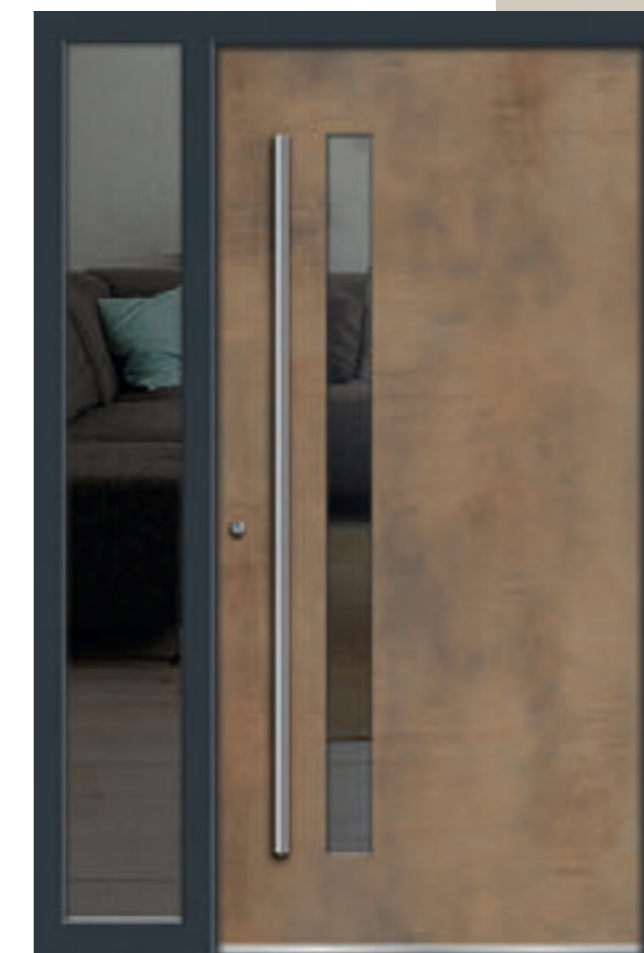

vorher:  
Versco® Aluminium RAL 7016

nachher:  
Versco® Keramik Metallico Marone