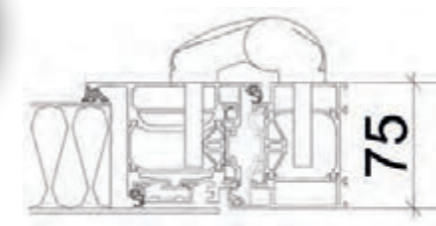

Ud-Werte
ab 0,88
W/(m²K)*