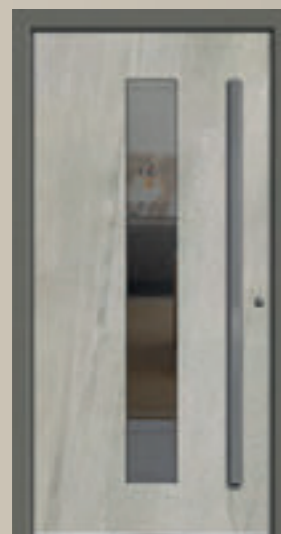

Modell
V100

Seitenteil links 600 mm

Verglasung
ISO VSG Motivglas M13

Versco®Keramik
Ceramica Nero

Versco®Standardfarbe
DB 703

Griffmulde
V 670 -1600
Silber