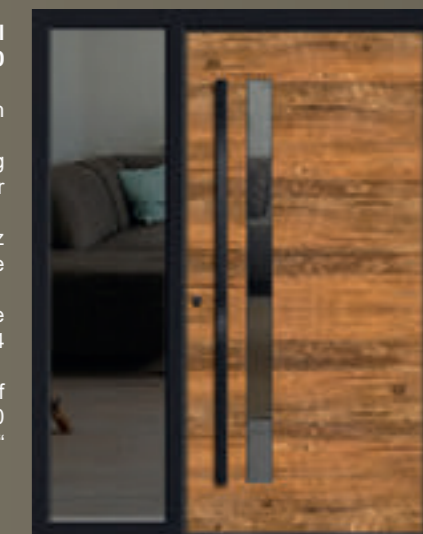

**Modell
V100**

Seitenteil links 600 mm

Verglasung
ISO VSG Klar

Versco®Echtholz
Legno Antico Conte

Versco®Standardfarbe
RAL 9004

Griff
V 666 G-1600
„Nero“