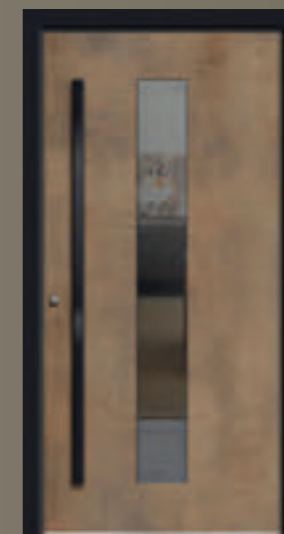

Versco®Standardfarbe  
RAL 8014

Griff  
V 666 S-1600

**Modell  
V200**

Verglasung  
ISO VSG Klar

Versco®Keramik  
Metallico Marone

Versco®Standardfarbe  
RAL 9004

Griff  
V 666 G-1600  
„Nero“

**Modell  
V100**