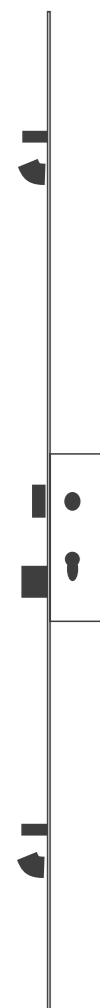

TECHNIK "CLASSIC"

STANDARD AUSSTATTUNG

Bei Versco® „Classic“ bereits von Haus aus dabei:
eine umfangreiche hochwertige Standardausstattung
für Sicherheit, Design und Wärmedämmung

3-fach ISO VSG / Satinato / Float
Versco® Füllungswechselsystem

KERAMIK

HOLZ
ALUMINIUM

Schlosspaket 1

mechanische Verriegelung