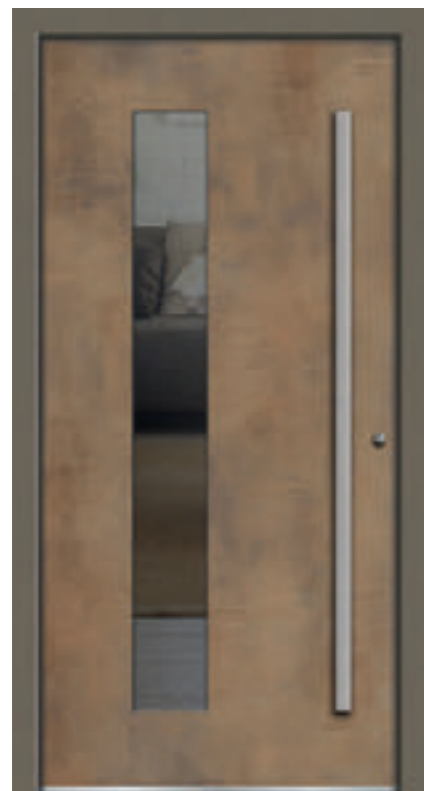

**Modell
V200**

Verglasung
ISO VSG Klar

Versco®Keramik
Metallico Marone

Versco®Standardfarbe
RAL 7006

Griff
V 667 S-1600