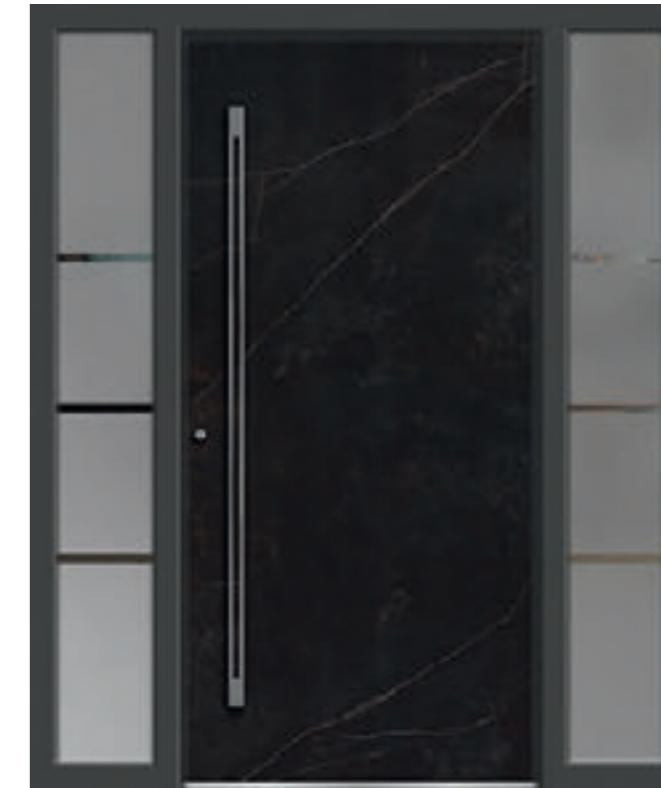

**Modell
V100**

Verglasung
ISO VSG Klar

Versco®Keramik
Dekton® Trilium

Versco®Standardfarbe
RAL 7006

Griff
V 667 S-1600

© bymandesigns – stock.adobe.com

**Modell
V PLAN**

Seitenteil links 400 mm
Seitenteil rechts 400 mm

Verglasung
ISO VSG Motivglas M13

Versco®Keramik
Dekton® Kelya

Versco®Standardfarbe
RAL 7022

Griff
V 669 S-1600
Dekton® Kelya

**Modell
V100**

Verglasung
ISO VSG Satinato

Versco®Keramik
Dekton® Kreta

Versco®Standardfarbe
DB 703

Griff
V 668 S-1600

**Modell
V PLAN**

Versco®Keramik
Dekton® Kelya

Versco®Standardfarbe
RAL 7022

Griff
V 666 G-1200

**Modell
V200**

Seitenteil rechts 400 mm

Verglasung
ISO VSG Klar

Versco®Keramik
Dekton® Kreta

Versco®Standardfarbe
RAL 7016

Griffmulde
V 670 -1600
Silber

**Modell
V200**

Seitenteil links 600 mm

Verglasung
ISO VSG Klar

Versco®Keramik
Dekton® Kreta

Versco®Standardfarbe
RAL 7039

Griff
V 667 S-1200

**Modell
V200**

Verglasung
ISO VSG Motivglas M15

Versco®Keramik
Dekton® Sirius

Versco®Standardfarbe
RAL 7022

Griff
V 669 S-1600
Dekton® Sirius

**Modell
V PLAN**

Versco®Keramik
Dekton® Trilium

Versco®Standardfarbe
RAL 8014

Griff
V 668 S-1600

Änderungen und Irrtümer vorbehalten. Abbildungen ähnlich.