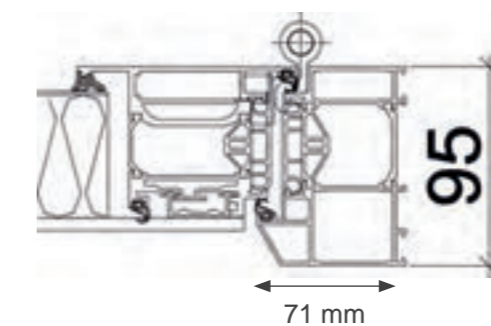

Zylinder

Versco®Wendezylinder „Bewährt“, 5 Schlüssel

Standardgriff

V 668 S | 800 mm  
V 668 S | 1200 mm  
V 668 S | 1600 mm

Serie: „Nobile 95“ FLÜ

95 mm – außen flächenversetzt / innen flächenbündig  
einseitig flügelüberdeckend