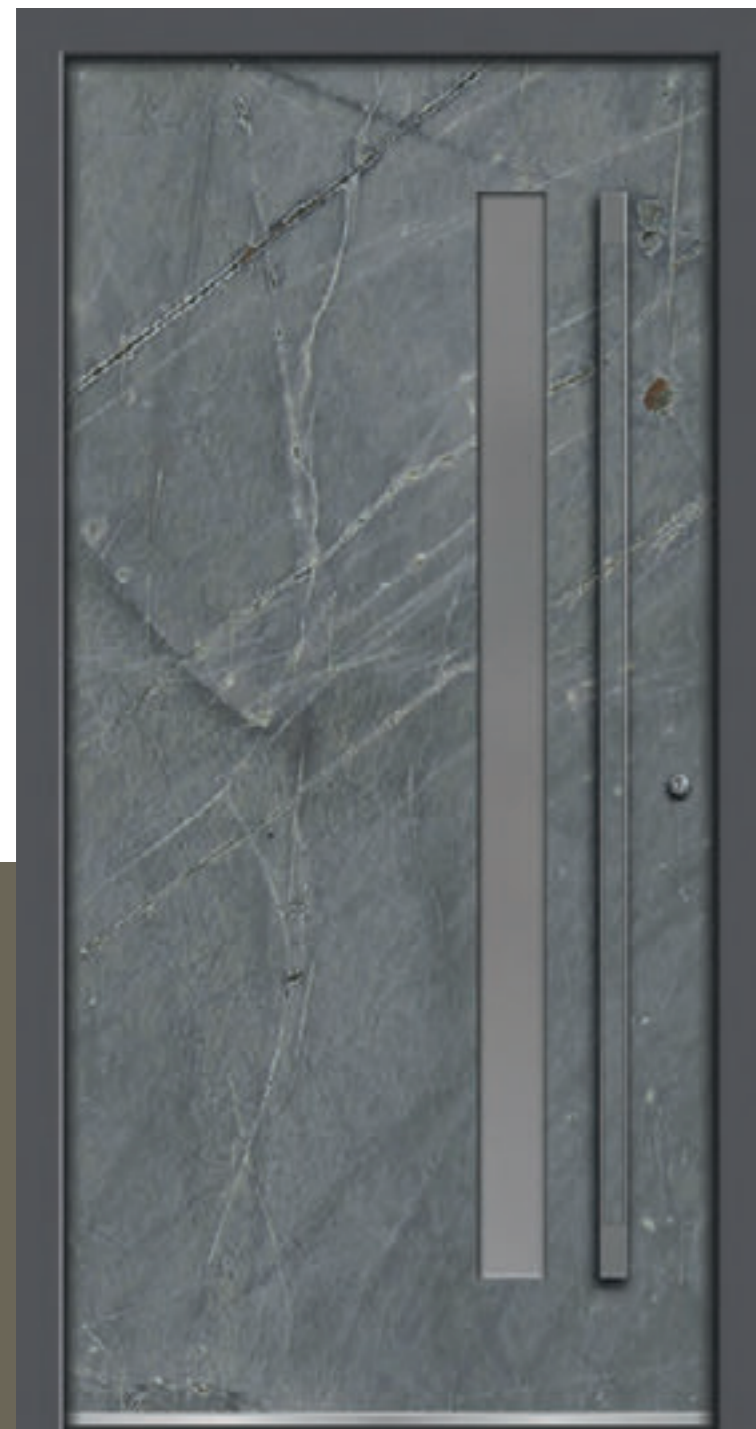

Modell
V100

Verglasung
ISO VSG Satinato

Versco®Naturstein
Rocca Atlantic Stone

Versco®Standardfarbe
DB 703

Griff
V 669 S-1600
Rocca Atlantic Stone

NATURPRODUKT
jedes Dekor ein Unikat

Versco®Naturstein – Das ist Natur Pur

So einzigartig wie ein Fingerabdruck – von der Natur geformt.

Viele Millionen Jahre erdgeschichtliche Entstehung – das ist Naturstein. Unser Naturstein wird in Steinbrüchen im Himalaya-Gebirge und einheimischen Steinbrüchen gebrochen. Von High-Tech-Maschinen wird er geschliffen und bearbeitet zu einem einzigartigen Kunstwerk der Natur – für Ihre Versco®*Quattro Elementi* Haustür.

Änderungen und Irrtümer vorbehalten. Abbildungen ähnlich.