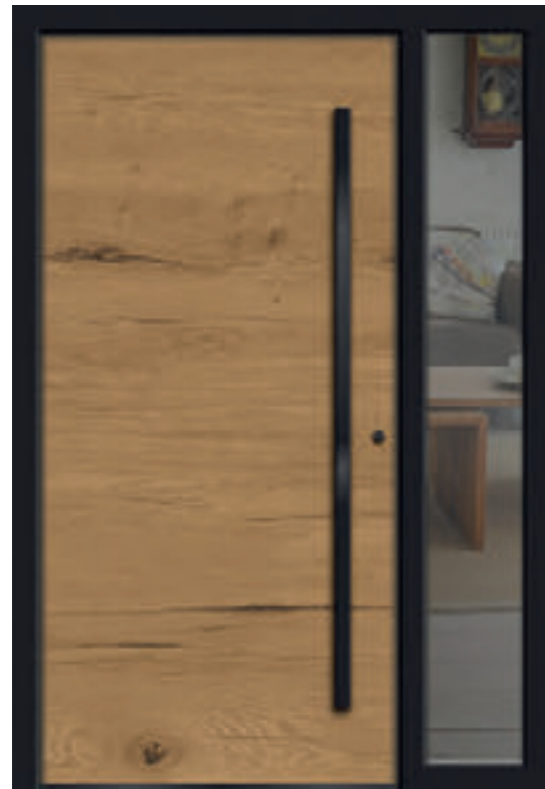

© Byelikova Oksana – stock.adobe.com

**Modell  
V PLAN**

Seitenteil rechts 400 mm

Verglasung  
ISO VSG Klar

Versco®Keramik  
Rovere Natura

Versco®Standardfarbe  
RAL 9004

Griff  
V 666 G-1600  
„Nero“

**NEUHEIT  
nur bei Versco**