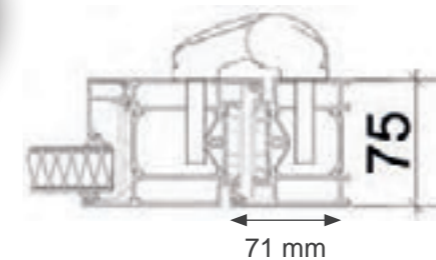

Standardgriffe

FLÜ und BFLÜ:  
V 668 S | 400 mm  
V 668 S | 800 mm  
V 668 S | 1200 mm  
V 668 S | 1600 mm

nur GLF:  
V 632 S | 400 mm  
V 632 S | 800 mm  
V 632 S | 1200 mm  
V 632 S | 1600 mm

Ud-Werte  
ab 1,3  
W/(m²K)\*