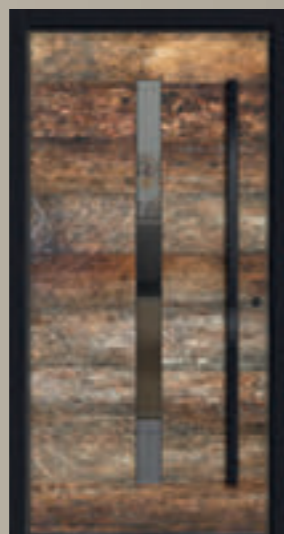

Griff  
V 666 G-1600  
„Nero“

**Modell  
V100**

Seitenteil rechts 600 mm

Verglasung  
ISO VSG Klar

Versco®Echtholz  
Legno Antico Contessa

Versco®Standardfarbe  
RAL 9004

Griff  
V 666 G-1600  
„Nero“

**Modell  
V100**