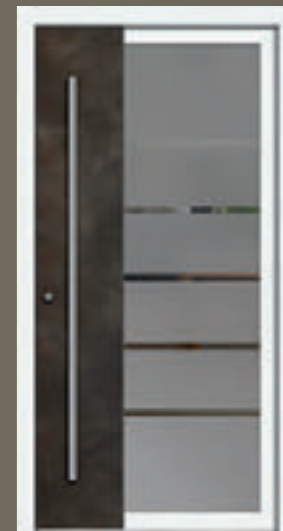

Farbe  
RAL 7022

Griff  
V 667 S-1600

**Modell**  
V LUMI  
GLF

Applikation  
Ceramica Vanilla

Verglasung  
ISO VSG Motivglas M15

Farbe  
RAL 9016

Griff  
V 668 S-1600

© Mediteraneo – stock.adobe.com