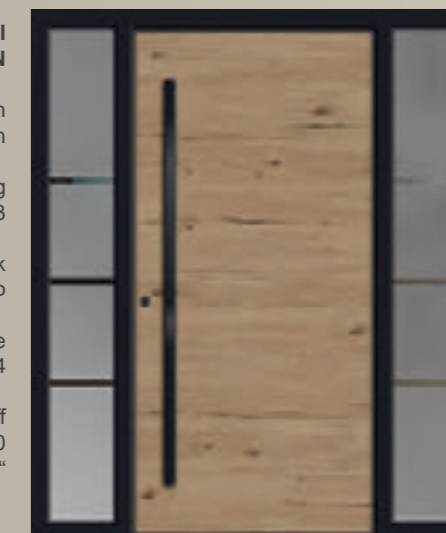

Versco®Standardfarbe  
RAL 9004

Griff  
V 666 G-1600  
„Nero“

**Modell  
V PLAN**

Versco®Keramik  
Rovere Scoro

Versco®Standardfarbe  
RAL 9004

Griff  
V 666 G-1600  
„Nero“

**Modell  
V PLAN**

Seitenteil links 400 mm  
Seitenteil rechts 400 mm