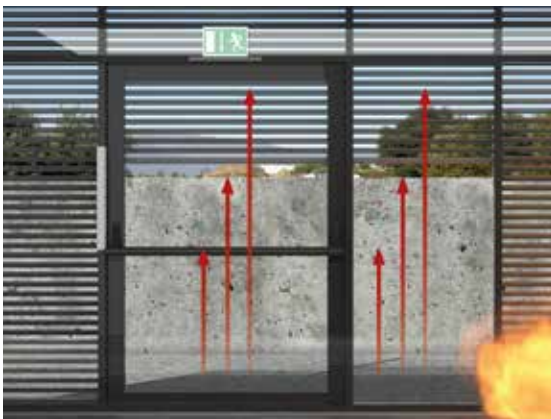

Durch die gläserne Balustrade bleibt Ihr Ausblick nach draußen uneingeschränkt erhalten. Sie sorgt außerdem für ein Vielfaches an Tageslicht und beschert Ihnen so ein hohes Wohlfühlklima.

Integrierte Glas-Absturzsicherung für Raffstoren

Noch mehr Schutz für Sie und Ihr Haus

Im Notfall sicher

Durch Einbindung wahlweise einer Akkupufferung oder eines Schnellraffsystems lässt sich Ihr ROMA Sonnenschutz auch bei unterbrochener Stromversorgung vorübergehend öffnen, zum Beispiel bei einem Brand.

Ebenfalls können Sie eine Bedienung mit Not-handkurbel erhalten. Ein wichtiges Hilfsmittel zum Öffnen und Schließen eines Raffstores bei Stromausfall oder Motordefekt.

Mit Hilfe der Akkupufferung für Raffstoren sind auch ohne Netzspannung zehn Bewegungszyklen innerhalb von 24 Stunden möglich und nach Rückkehr der Spannung wird der Akku automatisch wieder aufgeladen.

In wenigen Sekunden offen (auch bei Stromausfall): Mit dem akkugestützten Schnellraffsystem fahren Raffstoren (z. B. durch Bedienung des Notschalters) in Gefahrensituationen blitzschnell nach oben.

roma