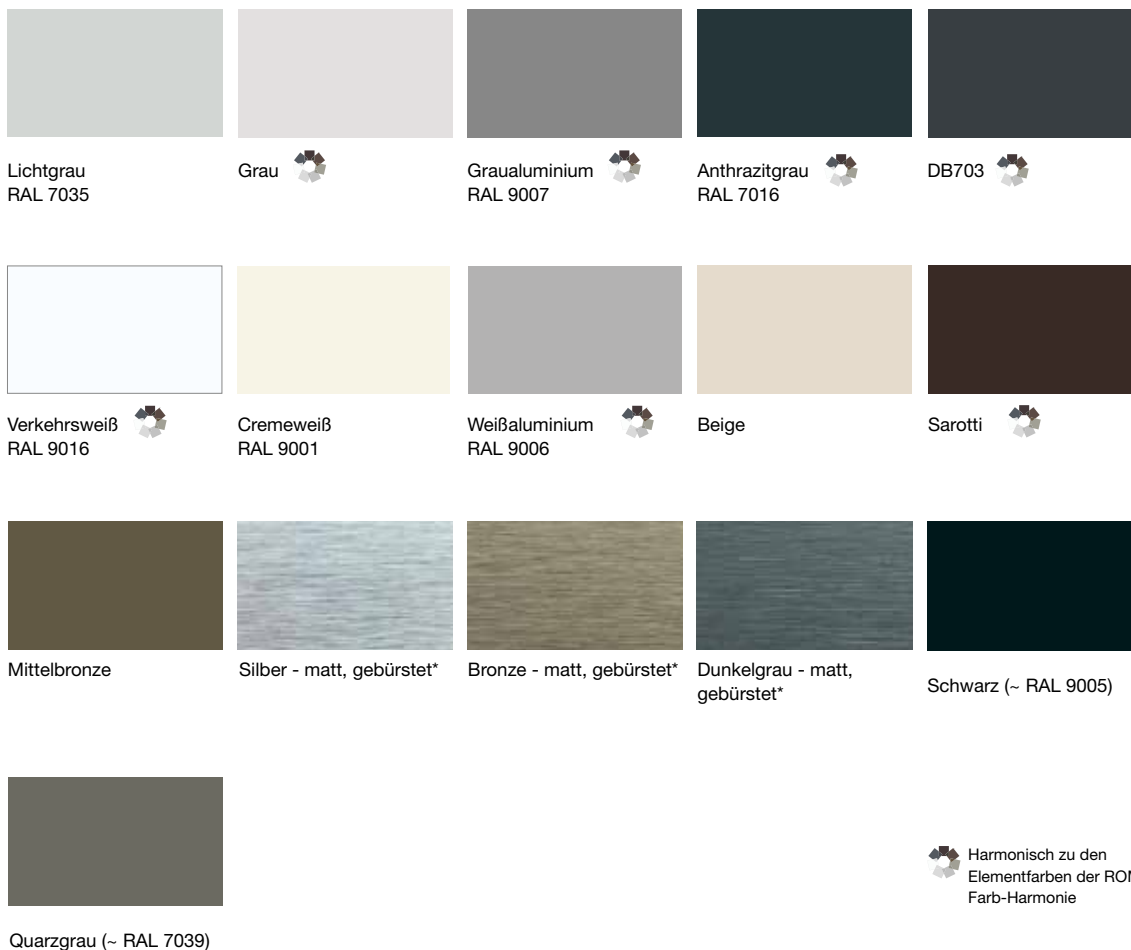

Ihre persönliche Note. ROMA Lamellenfarben.

Bei den Raffstorenlamellen von ROMA können Sie aus vielen Standardfarben wählen sowie zusätzlich aus attraktiven Sonderfarbtönen. Achten Sie bitte darauf, dass Sie Ihre Wunschfarbe immer nach Originalfarbmustern beim Fachpartner auswählen.

Nur so können wir auch gewährleisten, dass Sie genau Ihre Wunschfarbe erhalten. Alle Oberflächen der ROMA Raffstorenlamellen witterungsbeständig, lichtecht und müssen nicht nachbehandelt werden. Einfache Pflege und Reinigung genügen.

Standardfarben Raffstoren